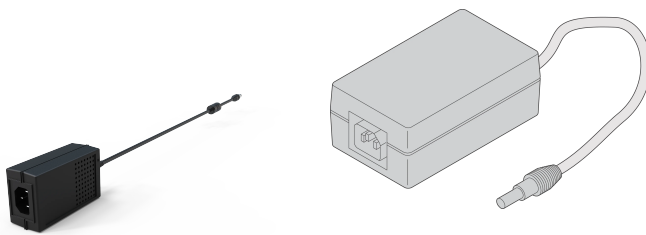

Stromversorgung für elektronisches Schloss

KATALOGNUMMER

23130-515

Externes Netzteil für elektronische Griffe.

ZERTIFIZIERUNGEN

MERKMALE

Steckernetzteil zur Versorgung des Schwenkhebelgriffs (MLR 3000, MLR1000) und des Gateways

PRODUKTMERKMALE

Produkttyp: AC/DC-Netzteil

Produktfamilie: Varistar CP

Typ: Leistungsversorgung

Passt zu: Elektronisches Schloss MLR; Varistar CP

Net Weight: 0.289kg

Anzahl Verpackungen: 1

WARNUNG