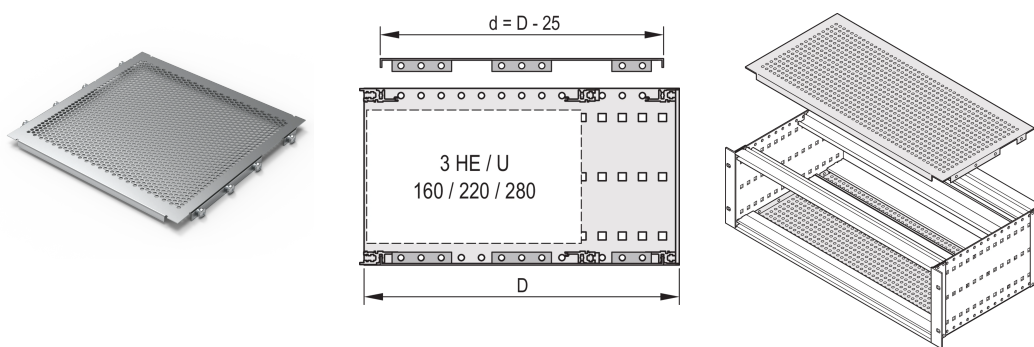

# EuropacPRO Abdeckplatte zum Anschrauben an die Seitenwand, 42 TE, 175 mm

## KATALOGNUMMER

**24560-064**

Eine Abdeckplatte wird zur elektromagnetischen Abschirmung oder als mechanischer Schutz verwendet. Die Abdeckung kann an die Seitenwand geschraubt werden.

## MERKMALE

Zur variablen Positionierung von Modulschienen z. B. für Leiterplatten in Standardformaten

Perforationsgrad 58 %

Einsatz bei allen Modulschienen möglich

## PRODUKTMERKMALE

Breite Gestell: 42HP

Tiefe: 175mm

Anzahl Verpackungen: 2

Oberfläche: Passiviert

Material: Aluminium

Produktfamilie: EuropacPRO

Produkttyp: Abdeckblech