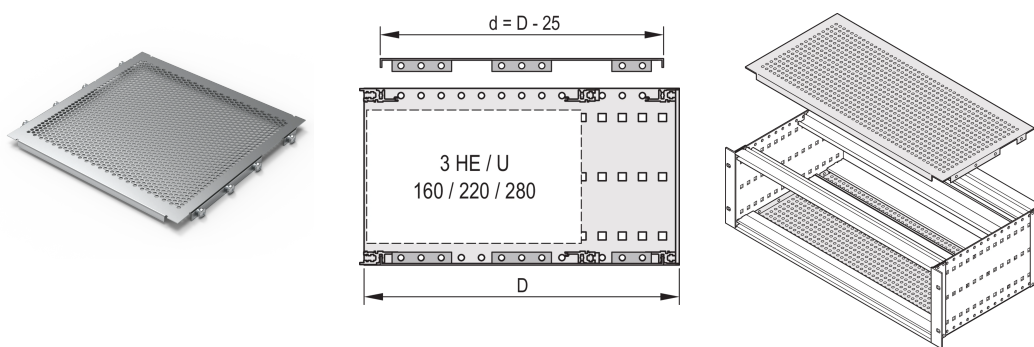

EuropacPRO Abdeckplatte zum Anschrauben an die Seitenwand, 42 TE, 295 mm

KATALOGNUMMER

24560-066

Eine Abdeckplatte wird zur elektromagnetischen Abschirmung oder als mechanischer Schutz verwendet. Die Abdeckung kann an die Seitenwand geschraubt werden.

ZERTIFIZIERUNGEN

MERKMALE

Zur variablen Positionierung von Modulschienen z. B. für Leiterplatten in Standardformaten

Perforationsgrad 58 %

Einsatz bei allen Modulschienen möglich

PRODUKTMERKMALE

Breite Gestell: 42HP

Tiefe: 295mm

Anzahl Verpackungen: 2

Oberfläche: Passiviert

Material: Aluminium

Produktfamilie: EuropacPRO

Produkttyp: Abdeckblech

Typ: Perforiert

Passt zu: Baugruppenträger