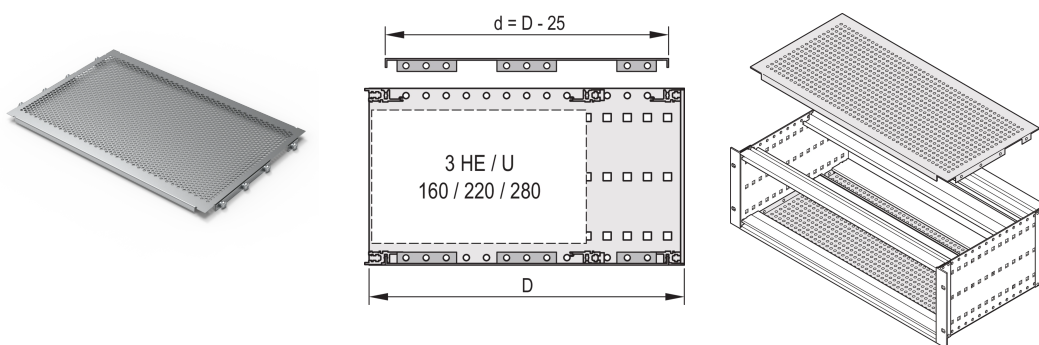

EuropacPRO Abdeckplatte zum Anschrauben an die Seitenwand, 63 TE, 235 mm

KATALOGNUMMER

24560-072

Eine Abdeckplatte wird zur elektromagnetischen Abschirmung oder als mechanischer Schutz verwendet. Die Abdeckung kann an die Seitenwand geschraubt werden.

ZERTIFIZIERUNGEN

MERKMALE

Zur variablen Positionierung von Modulschienen z. B. für Leiterplatten in Standardformaten

Perforationsgrad 58 %

Einsatz bei allen Modulschienen möglich

PRODUKTMERKMALE

Breite Gestell: 63HP

Tiefe: 235mm

Anzahl Verpackungen: 2

Oberfläche: Passiviert

Material: Aluminium

Produktfamilie: EuropacPRO

Produkttyp: Abdeckblech

Typ: Perforiert

Passt zu: Baugruppenträger