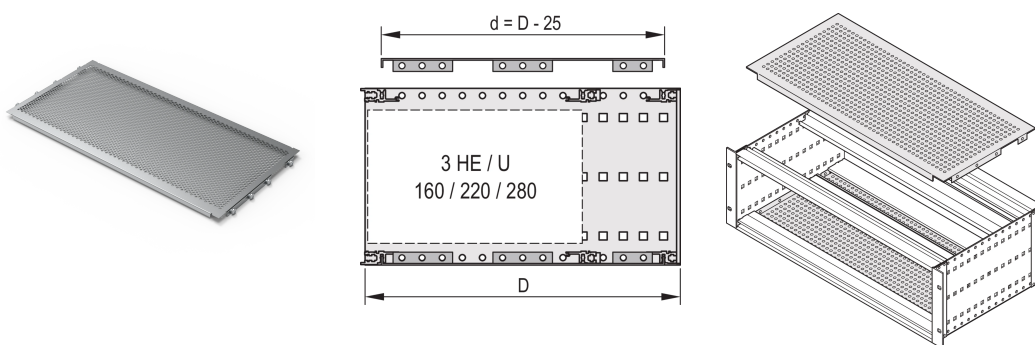

EuropacPRO Abdeckplatte zum Anschrauben an die Seitenwand, 84 TE, 475 mm

KATALOGNUMMER

24560-083

Eine Abdeckplatte wird zur elektromagnetischen Abschirmung oder als mechanischer Schutz verwendet. Die Abdeckung kann an die Seitenwand geschraubt werden.

ZERTIFIZIERUNGEN

MERKMALE

Zur variablen Positionierung von Modulschienen z. B. für Leiterplatten in Standardformaten

Perforationsgrad 58 %

Einsatz bei allen Modulschienen möglich

PRODUKTMERKMALE

Breite Gestell: 84HP

Tiefe: 475mm

Anzahl Verpackungen: 2

Oberfläche: Passiviert

Material: Aluminium

Produktfamilie: EuropacPRO

Produkttyp: Abdeckblech

Typ: Perforiert

Passt zu: Baugruppenträger