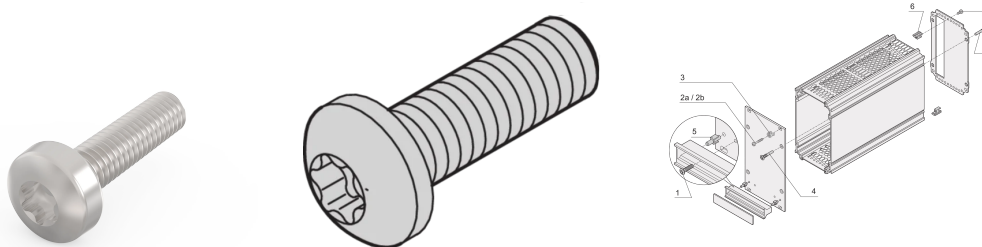

# Linsenkopfschraube, Torx, Stahl vernickelt, M2,5 × 10 mm, 100 Stück

## KATALOGNUMMER

24560-148

Linsenkopfschraube.

## PRODUKTMERKMALE

Länge: 10mm

Oberfläche: Vernickelt

Anzahl Verpackungen: 100

Gewindegröße: M2.5

Material: Stahl

Produkttyp: Schraube

Typ: Linsenkopfschraube