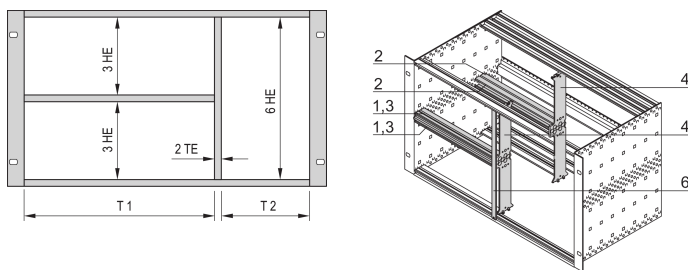

Gemischter Ausbausatz für 6 HE + 2 x 3 HE, Unterteilung des Einbauraums in 40:42 TE

KATALOGNUMMER

24562-440

Die kombinierte Montage ermöglicht die Aufteilung eines Baugruppenträgers der Höhe 6 oder Gehäuses mit 2 x 3 HE und 6 HE-Abschnitten. Es sind verschiedene Ausführungen erhältlich.

ZERTIFIZIERUNGEN

MERKMALE

Geeignet für den Einbau von Europakarten (100 mm hoch) und Doppel-Europakarten (233,35 mm hoch).

Unterteilung des 6 HE Einbauraumes in folgende Bereiche: 2 x 3 HE, 1 x 6 HE

PRODUKTMERKMALE

Anzahl Verpackungen: 1

Breite Gestell 1: 40HP

Breite Gestell 2: 42HP

Material: Aluminium; Zinklegierung

Produktfamilie: EuropacPRO

Produkttyp: Montagekit

Höhe Gestell: 6U

Typ: Angereiht