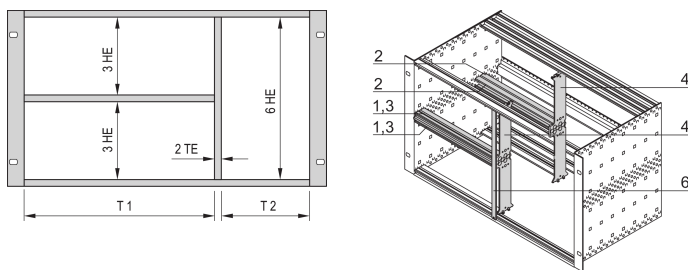

Gemischter Ausbausatz für 6 HE + 2 x 3 HE, Unterteilung des Einbauraums in 42:40 TE

KATALOGNUMMER

24562-442

Die kombinierte Montage ermöglicht die Aufteilung eines Baugruppenträgers der Höhe 6 oder Gehäuses mit 2 x 3 HE und 6 HE-Abschnitten. Es sind verschiedene Ausführungen erhältlich.

ZERTIFIZIERUNGEN

MERKMALE

Geeignet für den Einbau von Europakarten (100 mm hoch) und Doppel-Europakarten (233,35 mm hoch).

Unterteilung des 6 HE Einbauraumes in folgende Bereiche: 2 x 3 HE, 1 x 6 HE

PRODUKTMERKMALE

Anzahl Verpackungen: 1

Breite Gestell 1: 42HP

Breite Gestell 2: 40HP

Material: Aluminium; Zinklegierung

Produktfamilie: EuropacPRO

Produkttyp: Montagekit

Höhe Gestell: 6U

Typ: Angereiht