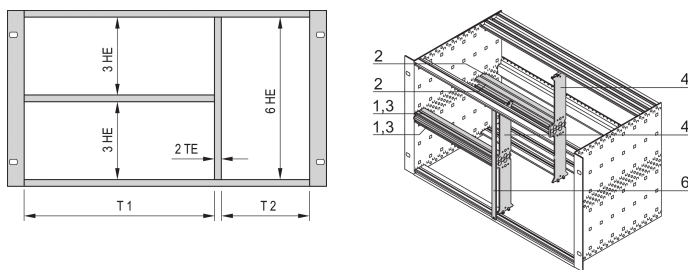

Gemischter Ausbausatz für 6 HE + 2 x 3 HE, Unterteilung des Einbauraums in 63:19 TE

KATALOGNUMMER

24562-463

Die kombinierte Montage ermöglicht die Aufteilung eines Baugruppenträgers der Höhe 6 oder Gehäuses mit 2 x 3 HE und 6 HE-Abschnitten. Es sind verschiedene Ausführungen erhältlich.

ZERTIFIZIERUNGEN

MERKMALE

Geeignet für den Einbau von Europakarten (100 mm hoch) und Doppel-Europakarten (233,35 mm hoch).

Unterteilung des 6 HE Einbauraumes in folgende Bereiche: 2 x 3 HE, 1 x 6 HE

PRODUKTMERKMALE

Anzahl Verpackungen: 1

Breite Gestell 1: 63HP

Breite Gestell 2: 19HP

Material: Aluminium; Zinklegierung

Produktfamilie: EuropacPRO

Produkttyp: Montagekit

Höhe Gestell: 6U

Typ: Angereiht