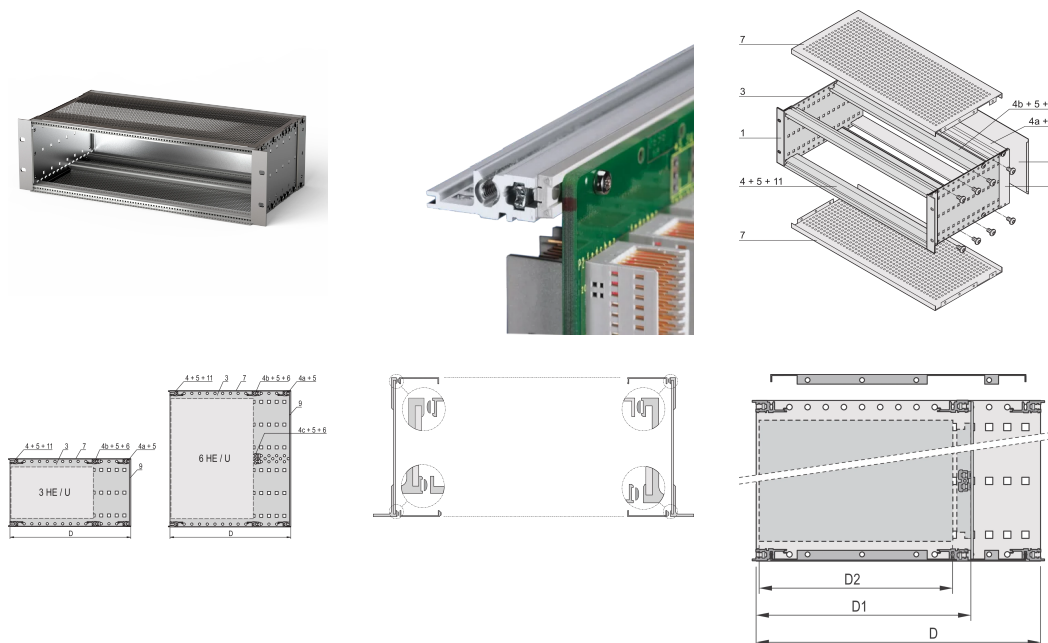

# EuropacPRO 19-Zoll Baugruppenträgersatz für Backplanemontage, abgeschirmte Version, 3 HE, 475 mm

## KATALOGNUMMER

24563-146

EMV-geschirmter Baugruppenträger für die Montage von Leiterplatten, eine EMC-geschirmte Rückwand schliesst den Baugruppenträger rückseitig ab.

## MERKMALE

Baugruppenträger mit Seitenwänden Typ F (flexibel), vordere 19-Zoll-Winkel sind inbegriffen, in der Tiefe anpassbarer 19"-Leiterplattenhalter, separat erhältlich (nicht im Lieferumfang enthalten)