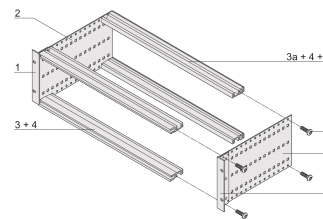

EuropacPRO19-Zoll Baugruppenträgersatz für Backplanemontage, Typ schwer, 3 HE, 355 mm

KATALOGNUMMER

24563-164

Modulschiene hinten zur Backplanemontage mit Isolierstreifen

ZERTIFIZIERUNGEN

MERKMALE

Modulschiene vom Typ „Heavy“

Schock- und vibrationsfest bis zu 5 g

IP 20 gemäß IEC 60529

Schock- und vibrationsgeprüft nach den Normen der Deutschen Bahn BN 411002., BN 411003

Innen- und Außenabmessungen entsprechen: IEC 60297-3-100, -101, IEEE 1101.1