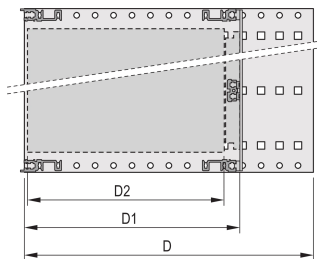

EuropacPRO19-Zoll Baugruppenträgersatz für Backplanemontage, Typ schwer, 3 HE, 355 mm

KATALOGNUMMER

24563-164

Modulschiene hinten zur Backplanemontage mit Isolierstreifen

ZERTIFIZIERUNGEN

MERKMALE

Modulschiene vom Typ „Heavy“

Schock- und vibrationsfest bis zu 5 g

IP 20 gemäß IEC 60529

Schock- und vibrationsgeprüft nach den Normen der Deutschen Bahn BN 411002., BN 411003

Innen- und Außenabmessungen entsprechen: IEC 60297-3-100, -101, IEEE 1101.1