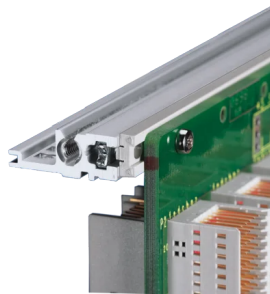

EuropacPRO19-Zoll Baugruppenträgersatz für Backplanemontage, Typ schwer, 3 HE, 355 mm

KATALOGNUMMER

24563-164

Modulschiene hinten zur Backplanemontage mit Isolierstreifen

ZERTIFIZIERUNGEN

MERKMALE

Modulschiene vom Typ „Heavy“

Schock- und vibrationsfest bis zu 5 g

IP 20 gemäß IEC 60529

Schock- und vibrationsgeprüft nach den Normen der Deutschen Bahn BN 411002., BN 411003

Innen- und Außenabmessungen entsprechen: IEC 60297-3-100, -101, IEEE 1101.1

Leiterplattentiefe: 160mm; 220mm; 280mm; 340mm

Typ Dichtung: Textil EMV

Schock- und Vibrationstoleranz: 5g (force)

Griff enthalten: Nein

Befestigung: Gestell

Entspricht: IEC 60297-3-103

EMV-Schirmung: Nein

Oberfläche: Eloxiert; Passiviert