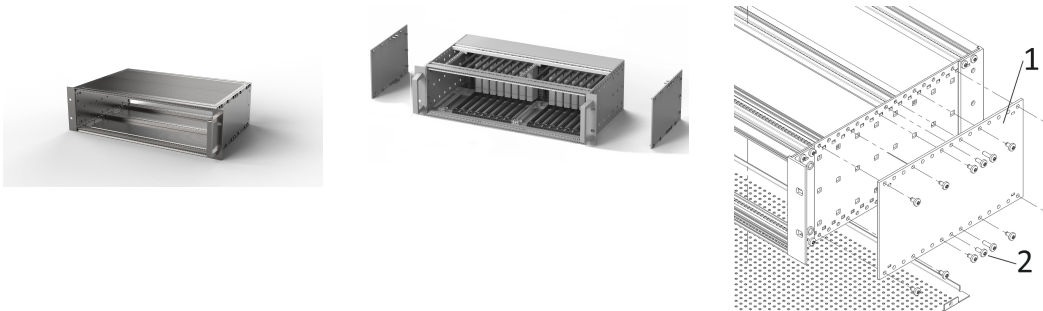

Erweiterte EuropacPRO EMV- Seitenplattenblende, 4 HE, 295 mm

KATALOGNUMMER

24563-267

Aluminium-Seitenwandblende 3 mm zur Verstärkung des EMV-Abschirmeffekts des Baugruppenträgers durch Abdeckung der nicht benötigten Ausschnitte.

ZERTIFIZIERUNGEN

MERKMALE

Seitenplattenblenden für erhöhte seitliche RF-Abschirmung

Außen an der Standard-Seitenplatte montiert

Montagematerial enthalten

PRODUKTMERKMALE

Höhe Gestell: 4U

Tiefe: 295mm

Anzahl Verpackungen: 2

EMV-Schirmung: Ja

Oberfläche: Passiviert

Länge: 295mm

Material: Aluminium

Produktfamilie: EuropacPRO

Produkttyp: Seitenwand

Typ: Typ H

Passt zu: Baugruppenträger

Verpackungseinheit: Paar

ZUSÄTZLICHE PRODUKTDDETAILS

Seitenwand und 19-Zoll-Winkel sind fest verbunden (tox-kaltgeschweißt). Dies geschieht mit speziellen Werkzeugen und hohem Druck.