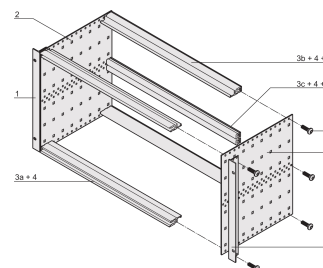

EuropacPRO 19-Zoll Baugruppenträgersatz zur Backplanemontage, 6 HE, 175 mm

KATALOGNUMMER

24563-431

Ungeschirmter Baugruppenträger zur Backplanemontage

ZERTIFIZIERUNGEN

MERKMALE

Baugruppenträger mit Seitenwänden Typ F (flexibel), vordere 19-Zoll-Winkel sind inbegriffen, in der Tiefe anpassbarer 19"-Leiterplattenhalter, separat erhältlich (nicht im Lieferumfang enthalten)

Modulschiene hinten zur Backplanemontage mit Isolierstreifen

Aluminium

IP 20 gemäß IEC 60529.

Modifikationen wie z. B. Ausschnitte, andere Oberflächen oder Abmessungen verfügbar

Lieferung erfolgt als platzsparende Flatpack-Verpackung

Modulschiene Typ „light“

Innen- und Außenabmessungen entsprechen: IEC 60297-3-100, -101, IEEE 1101.1

PRODUKTMERKMALE

Höhe Gestell: 6U

Tiefe: 175mm

Anzahl Verpackungen: 1

Zur Montage: Rückwandplatine

Leiterplattentiefe: 160mm

Typ Dichtung: Edelstahl EMV (nachrüstbar)

Griff enthalten: Nein

Befestigung: Gestell

Entspricht: IEC 60297-3-103

EMV-Schirmung: Nein

Oberfläche: Eloxiert; Passiviert

Material: Aluminium

Produkttyp: Baugruppenträger/Einschub