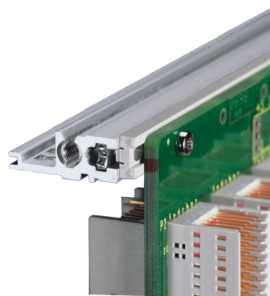

EuropacPRO19-Zoll Baugruppenträgersatz für Backplanemontage, Typ schwer, 6 HE, 295 mm

KATALOGNUMMER

24563-463

Modulschiene hinten zur Backplanemontage mit Isolierstreifen

ZERTIFIZIERUNGEN

MERKMALE

Modulschiene vom Typ „Heavy“

Schock- und vibrationsfest bis zu 5 g

IP 20 gemäß IEC 60529

Schock- und vibrationsgeprüft nach den Normen der Deutschen Bahn BN 411002., BN 411003

Innen- und Außenabmessungen entsprechen: IEC 60297-3-100, -101, IEEE 1101.1