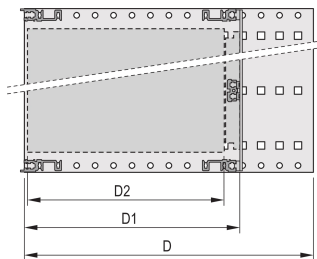

EuropacPRO19-Zoll Baugruppenträgersatz für Backplanemontage, Typ schwer, 6 HE, 295 mm

KATALOGNUMMER

24563-463

Modulschiene hinten zur Backplanemontage mit Isolierstreifen

ZERTIFIZIERUNGEN

MERKMALE

Modulschiene vom Typ „Heavy“

Schock- und vibrationsfest bis zu 5 g

IP 20 gemäß IEC 60529

Schock- und vibrationsgeprüft nach den Normen der Deutschen Bahn BN 411002., BN 411003

Innen- und Außenabmessungen entsprechen: IEC 60297-3-100, -101, IEEE 1101.1