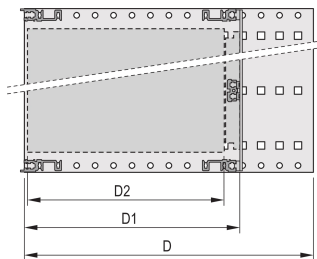

EuropacPRO19-Zoll Baugruppenträgersatz für Backplanemontage, Typ schwer, 6 HE, 355 mm

KATALOGNUMMER

24563-464

Modulschiene hinten zur Backplanemontage mit Isolierstreifen

ZERTIFIZIERUNGEN

MERKMALE

Modulschiene vom Typ „Heavy“

Schock- und vibrationsfest bis zu 5 g

IP 20 gemäß IEC 60529

Schock- und vibrationsgeprüft nach den Normen der Deutschen Bahn BN 411002., BN 411003

Innen- und Außenabmessungen entsprechen: IEC 60297-3-100, -101, IEEE 1101.1