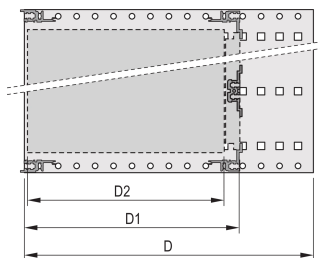

EuropacPRO 19-Zoll Baugruppenträgersatz für DIN-Steckverbindermontage, EMC Schirmung nachrüstbar, 6 HE, 175 mm

KATALOGNUMMER

24563-491

Ungeschirmter Baugruppenträger zur Montage von DIN-Steckverbinder EN 60603-2 (DIN 41612).

ZERTIFIZIERUNGEN

MERKMALE

Baugruppenträger mit Seitenwänden Typ F (flexibel), vordere 19-Zoll-Winkel sind inbegriffen, in der Tiefe anpassbarer 19"-Leiterplattenhalter, separat erhältlich (nicht im Lieferumfang enthalten)

Aluminium

IP 20 gemäß IEC 60529

Innen- und Außenabmessungen entsprechen: IEC 60297-3-100, -101, IEEE 1101.1

Modulschienen hinten zur Steckverbindermontage (IEC 60603-2/DIN 41612)

Modifikationen wie z. B. Ausschnitte, andere Oberflächen oder Abmessungen verfügbar

Lieferung erfolgt als platzsparende Flatpack-Verpackung

Modulschiene Typ „light“

PRODUKTMERKMALE

Höhe Gestell: 6U

Tiefe: 175mm

Anzahl Verpackungen: 1

Zur Montage: DIN-Steckverbinder

Leiterplattentiefe: 160mm