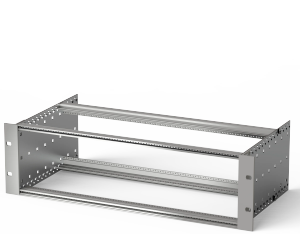

EuropacPRO 19-Zoll Baugruppenträgersatz für DIN-Steckverbindermontage, EMC Schirmung nachrüstbar, 6 HE, 175 mm

KATALOGNUMMER

24563-491

Ungeschirmter Baugruppenträger zur Montage von DIN-Steckverbinder EN 60603-2 (DIN 41612).

ZERTIFIZIERUNGEN

MERKMALE

Baugruppenträger mit Seitenwänden Typ F (flexibel), vordere 19-Zoll-Winkel sind inbegriffen, in der Tiefe anpassbarer 19"-Leiterplattenhalter, separat erhältlich (nicht im Lieferumfang enthalten)

Lieferung erfolgt als platzsparende Flatpack-Verpackung

Modulschiene Typ „light“

PRODUKTMERKMALE

Höhe Gestell: 6U

Tiefe: 175mm

Anzahl Verpackungen: 1

Zur Montage: DIN-Steckverbinder

Leiterplattentiefe: 160mm

Typ Dichtung: Edelstahl EMV (nachrüstbar)

Griff enthalten: Nein

Befestigung: Gestell

Entspricht: IEC 60297-3-103

EMV-Schirmung: Nein

Oberfläche: Eloxiert; Passiviert

Material: Aluminium

Produkttyp: Baugruppenträger/Einschub