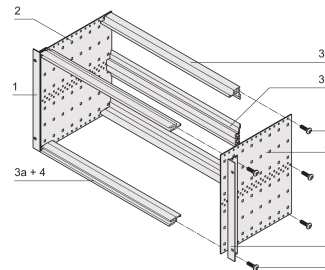

EuropacPRO 19-Zoll Baugruppenträgersatz für DIN-Steckverbindermontage, EMC Schirmung nachrüstbar, 6 HE, 175 mm

KATALOGNUMMER

24563-491

Ungeschirmter Baugruppenträger zur Montage von DIN-Steckverbinder EN 60603-2 (DIN 41612).

ZERTIFIZIERUNGEN

MERKMALE

Baugruppenträger mit Seitenwänden Typ F (flexibel), vordere 19-Zoll-Winkel sind inbegriffen, in der Tiefe anpassbarer 19"-Leiterplattenhalter, separat erhältlich (nicht im Lieferumfang enthalten)

Lieferung erfolgt als platzsparende Flatpack-Verpackung

Modulschiene Typ „light“

PRODUKTMERKMALE

Höhe Gestell: 6U

Tiefe: 175mm

Anzahl Verpackungen: 1

Zur Montage: DIN-Steckverbinder

Leiterplattentiefe: 160mm

Typ Dichtung: Edelstahl EMV (nachrüstbar)

Griff enthalten: Nein

Befestigung: Gestell

Entspricht: IEC 60297-3-103

EMV-Schirmung: Nein

Oberfläche: Eloxiert; Passiviert

Material: Aluminium

Produkttyp: Baugruppenträger/Einschub