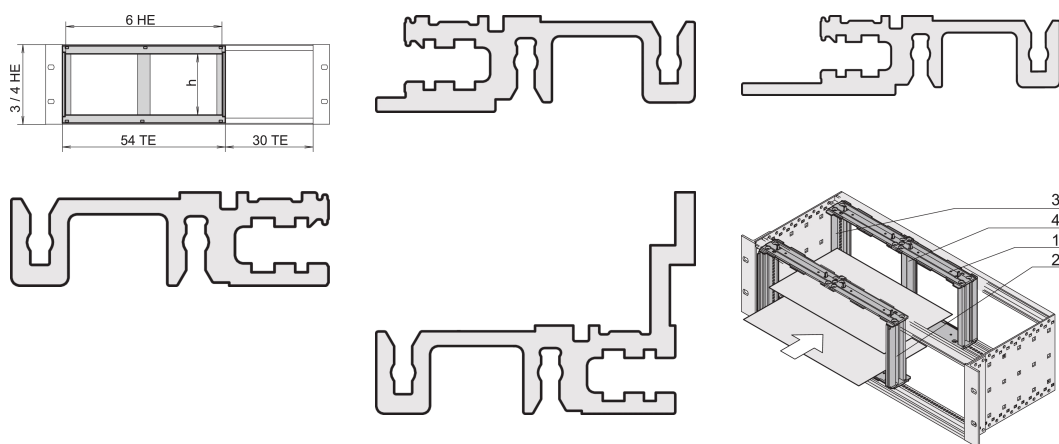

# Horizontaler Leiterplattenausbau, 3 HE, 20 TE, vordere Modulschiene mit langem Dach

## KATALOGNUMMER

**24564-118**

Der Kartenkorb für horizontale Leiterplatten bietet die Option, 6 HE-Leiterplatten in 3 oder 4 HE hohe Baugruppenträger oder Desktop-Gehäuse einzuschieben. Bitte fügen Sie zur Abdeckung des Befestigungsmaterials eine Frontplatte hinzu.

## MERKMALE

Zum horizontalen Einbau von Doppel-Europakarten in 3- oder 4 HE hohe Baugruppenträger/Gehäuse

## PRODUKTMERKMALE

Höhe Gestell: 3U

Breite Gestell: 20HP

Anzahl Verpackungen: 1

Material: Aluminium; Zinklegierung

Produktfamilie: EuropacPRO

Produkttyp: Montagekit

Typ: Horizontale Leiterplattenbefestigung; Mit langer Lippe