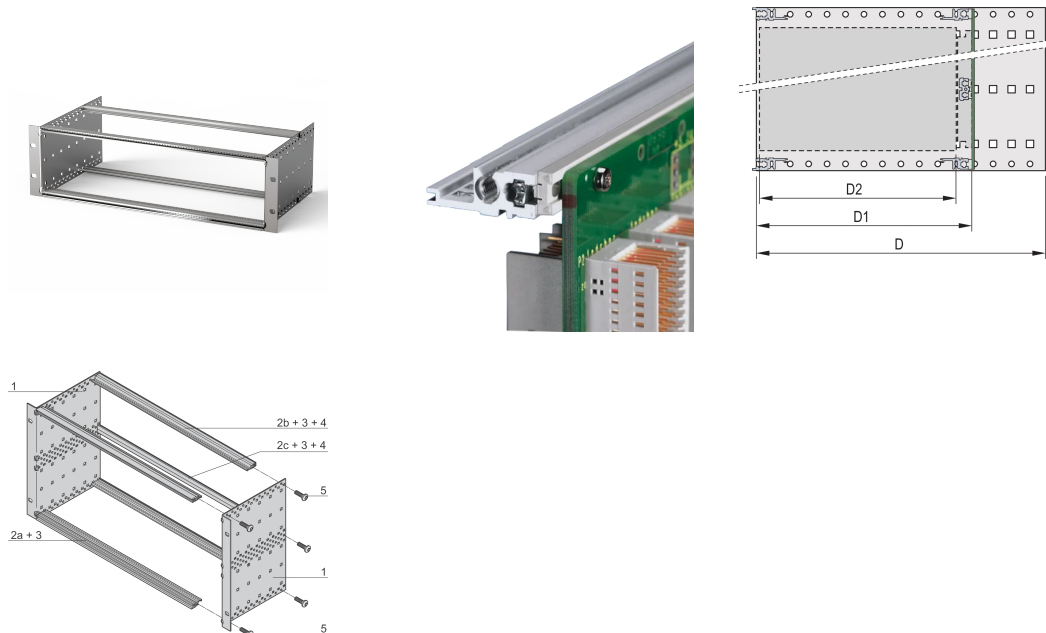

EuropacPRO 19-Zoll Baugruppenträger Bausatz für Backplane, leicht, ungeschirmt, 3 HE, 295 mm

KATALOGNUMMER

24564-133

Ungeschirmter Baugruppenträger für Backplanemontage, Ausführung Light

ZERTIFIZIERUNGEN

MERKMALE

Baugruppenträger mit Seitenwand Typ L („leicht“) mit integrierten 19“-Befestigungswinkeln

Modulschiene Typ „light“

Aluminium

Modulschienen hinten zur Backplanemontage mit Isolierstreifen

Einbaulast bis 7,5 kg

Lieferung erfolgt als platzsparende Flatpack-Verpackung

Innen- und Außenabmessungen entsprechen: IEC 60297-3-100, -101, IEEE 1101.1

Modifikationen wie z. B. Ausschnitte, andere Oberflächen oder Abmessungen verfügbar

PRODUKTMERKMALE

Höhe Gestell: 3U

Tiefe: 295mm

Anzahl Verpackungen: 1

Zur Montage: Rückwandplatine

Leiterplattentiefe: 160mm; 220mm; 280mm

Griff enthalten: Nein

Befestigung: Gestell