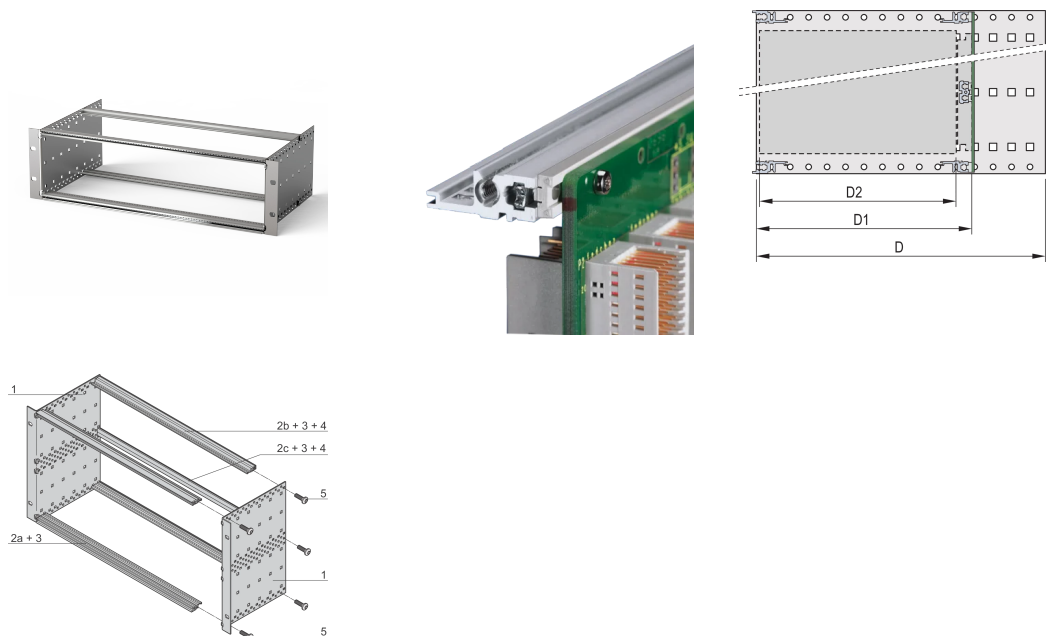

EuropacPRO 19-Zoll Baugruppenträger Bausatz für Backplane, leicht, ungeschirmt, 6 HE, 175 mm

KATALOGNUMMER

24564-431

Ungeschirmter Baugruppenträger für Backplanemontage, Ausführung Light

ZERTIFIZIERUNGEN

MERKMALE

Baugruppenträger mit Seitenwand Typ L („leicht“) mit integrierten 19“-Befestigungswinkeln

Modulschiene Typ „light“

Aluminium

Modulschienen hinten zur Backplanemontage mit Isolierstreifen

Einbaulast bis 7,5 kg

Lieferung erfolgt als platzsparende Flatpack-Verpackung

Innen- und Außenabmessungen entsprechen: IEC 60297-3-100, -101, IEEE 1101.1

Modifikationen wie z. B. Ausschnitte, andere Oberflächen oder Abmessungen verfügbar

PRODUKTMERKMALE

Höhe Gestell: 6U

Tiefe: 175mm

Anzahl Verpackungen: 1

Zur Montage: Rückwandplatine

Leiterplattentiefe: 160mm

Griff enthalten: Nein

Befestigung: Gestell