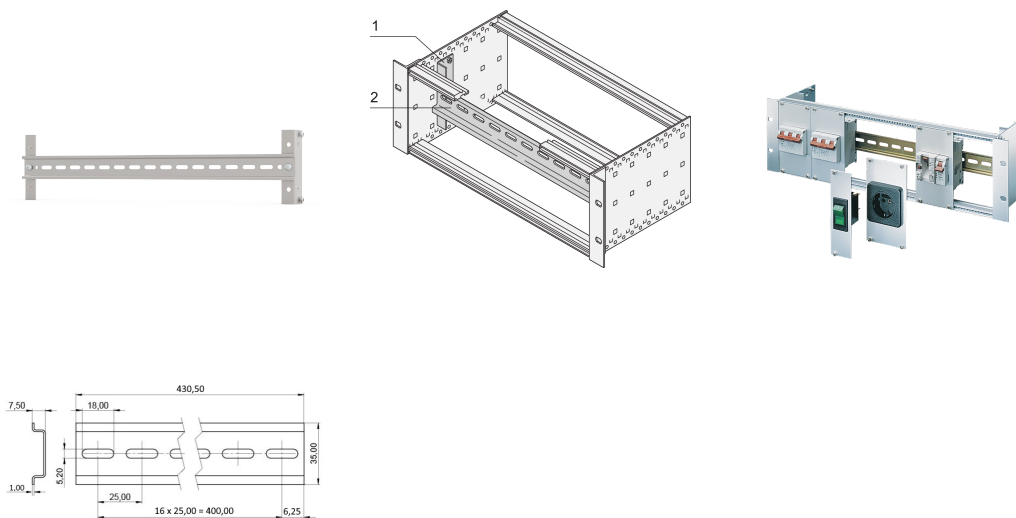

EuropacPRO Hutschiene nach DIN 43880 und DIN 60715

KATALOGNUMMER

24565-100

Hutschiene zum Aufrasten von Modulen nach DIN 43880 wie Sicherungen oder Schutzschaltern.

ZERTIFIZIERUNGEN

MERKMALE

Zur Aufnahme von Modulen nach DIN 43880 und DIN 60715, wie z. B. Sicherungen oder Schutzschalter

Für Montage am 19-Zoll-Modulträger

Hutschiene, 430,5 x 35 x 7,5 mm

PRODUKTMERKMALE

Produkttyp: Stützschiene

Produktfamilie: EuropacPRO

Passt zu: Baugruppenträger

Material: Stahl; Aluminium

Breite Gestell: 84HP

Breite: 441.4mm

Tiefe: 37.5mm

Anzahl Verpackungen: 1

Oberfläche: Verzinkt

Gross Weight: 0.278kg

Höhe: 100mm

WARNUNG

nVent-Produkte müssen in Übereinstimmung mit den Produktinformationsblättern und dem Schulungsmaterial von nVent installiert und verwendet werden. Informationsblätter sind verfügbar unter www.nVent.com sowie bei Ihrem nVent-Kundendienstvertreter. Unsachgemäße Installation, Missbrauch, Fehlanwendung oder andere Handlungen im Widerspruch zu den Anweisungen und Warnungen von nVent können zu Fehlfunktionen, Anlagenschäden, schwerer Körperverletzung sowie zum Tod führen und/oder haben die Annullierung der Garantie zur Folge.