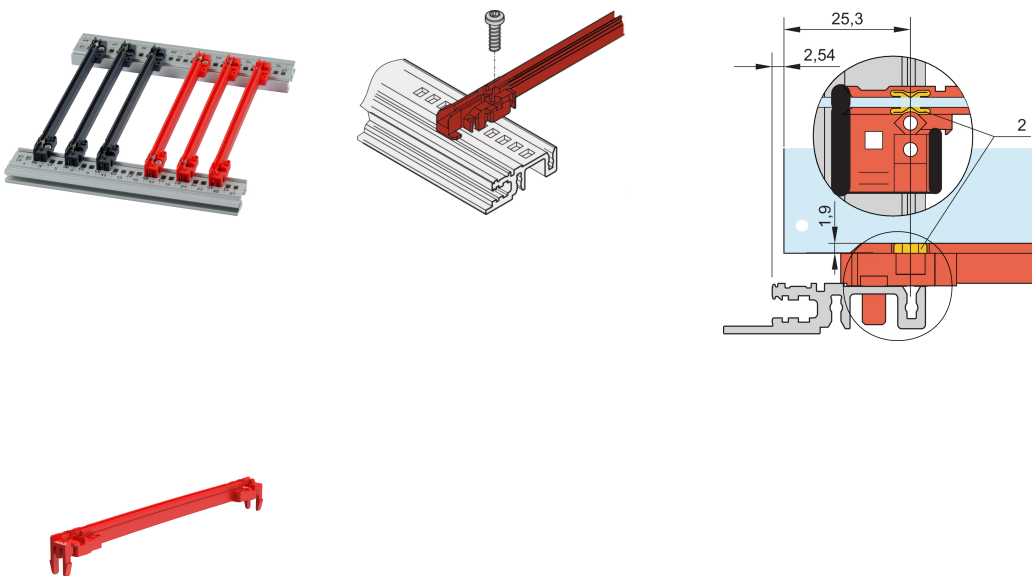

Führungsschiene Typ Zubehör, PC, 160 mm, Nutbreite 2 mm, rot, 10 Stück

KATALOGNUMMER

24568-363

Führungsschienen der neuen Generation als Zubehör für Leiterplatten oder Plug-in-Einheiten. Bildet eine zuverlässige Schnittstelle zwischen der Mechanik des Baugruppenträgers und den Unterbaugruppen.

ZERTIFIZIERUNGEN

MERKMALE

Führungsschienen aus Kunststoff der NEUEN Generation als zuverlässige Halterungen für Leiterplatten oder Plug-in-Einheiten

Deutlich erhöhte Stabilität, durch optimierte Konstruktion und hochwertiges Material (PC)

Verbesserte Brandschutzigenschaften, erfüllt EN 45545-2 Anforderungen R22, R23 und R24 mit HL3

„Halogenfrei“, nach IEC 61249-2-21

Können an Modulschienen (Al-Profil) oder an 1,5 mm dicke Stahlblechprofilen befestigt werden

Die Führungsschiene kann an Modulschienen Typ H und R zusätzlich angeschraubt werden. Dies ermöglicht den Einsatz bei Schock und Vibrationsanwendungen (z.B. im Bahnbereich)

Für den leitenden Kontakt zwischen Leiterplatte und Horizontalschiene ist ein optionaler ESD-Clip erhältlich