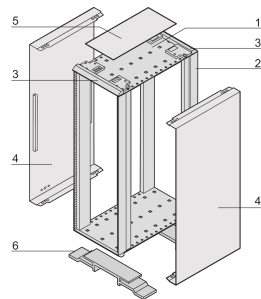

RatiopacPRO 19 Zoll Towergehäuse mit Frontblenden, 4 HE, 84 TE, 495 mm, nachrüstbare EMV Schirmung

KATALOGNUMMER

24571-395

Das nVent SCHROFF RatiopacPRO Towergehäuse bietet elektronischen Schutz für 19-Zoll-Baugruppen. Dieses flexible und stabile Gehäuse ist einfach von Desktop auf 19-Zoll-Einschubgehäuse umzubauen und ermöglicht vier verschiedene Gestaltungsoptionen. Diese Gehäuseausführung bietet ein schlankes Design und Füße für Desktop-Anwendungen.

ZERTIFIZIERUNGEN

MERKMALE

Gehäuse basierend auf RatiopacPRO mit Gehäusefüßen

Einbauraum 4 HE, 84 TE, Tiefe 475 mm

EMV-Schirmung nachrüstbar

Symmetrischer Aufbau, identische Front- und Rückseite

PRODUKTMERKMALE

Produkttyp: Gehäuse

Produktfamilie: RatiopacPRO

Typ: Tower

Höhe Gestell: 4U

Höhe: 177mm

Nutzbare Höhe: 156.8mm

Breite Gestell: 84HP

Breite: 448.9mm

Nutzbare Breite: 432mm

Tiefe: 495.5mm

EMV-Schirmung: Nein (nachrüstbar)

Statische Last: 25kg

Schutzart: IP20

Frontrahmenkonstruktion: Seitenverkleidung; Modulschienen

Kühloption: Nein

Entspricht: IEC 60297-3-101; IEC 60297-3-102; IEEE 1101.1; IEEE 1101.10; IEEE 1101.11