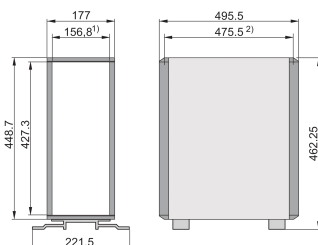

RatiopacPRO 19 Zoll Towergehäuse mit Frontblenden, 4 HE, 84 TE, 495 mm, nachrüstbare EMV Schirmung

KATALOGNUMMER

24571-395

Das nVent SCHROFF RatiopacPRO Towergehäuse bietet elektronischen Schutz für 19-Zoll-Baugruppen. Dieses flexible und stabile Gehäuse ist einfach von Desktop auf 19-Zoll-Einschubgehäuse umzubauen und ermöglicht vier verschiedene Gestaltungsoptionen. Diese Gehäuseausführung bietet ein schlankes Design und Füße für Desktop-Anwendungen.

ZERTIFIZIERUNGEN

MERKMALE

Gehäuse basierend auf RatiopacPRO mit Gehäusefüßen

Einbauraum 4 HE, 84 TE, Tiefe 475 mm

EMV-Schirmung nachrüstbar

Symmetrischer Aufbau, identische Front- und Rückseite

PRODUKTMERKMALE

Produkttyp: Gehäuse

Produktfamilie: RatiopacPRO

Typ: Tower

Höhe Gestell: 4U

Höhe: 177mm

Nutzbare Höhe: 156.8mm

Breite Gestell: 84HP

Breite: 448.9mm

Nutzbare Breite: 432mm

Tiefe: 495.5mm

EMV-Schirmung: Nein (nachrüstbar)

Statische Last: 25kg

Schutzart: IP20

Frontrahmenkonstruktion: Seitenverkleidung; Modulschienen

Kühloption: Nein

Entspricht: IEC 60297-3-101; IEC 60297-3-102; IEEE 1101.1; IEEE 1101.10; IEEE 1101.11