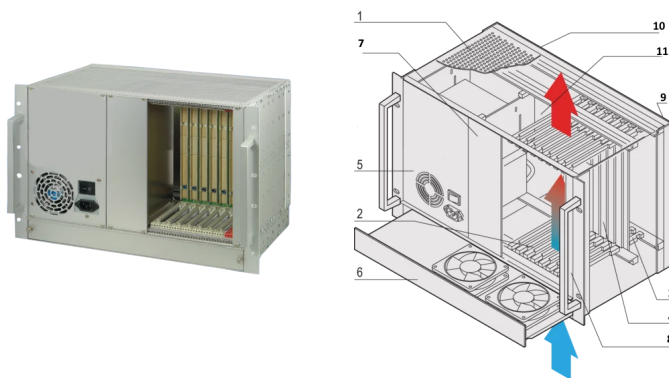

CPCI System mit ATX-Netzteil, 7 HE, 8 Slot

KATALOGNUMMER

24579-026

7 HE CompactPCI-System mit vertikalem Kartenkorb für acht 6 HE Boards, acht RTM-Boards und eingebautes ATX-Netzteil.

ZERTIFIZIERUNGEN

MERKMALE

System gem. IEC 60297-3-101, -102, -103; IEEE 1101.1, 1101.10/11; Backplane konform zu PICMG 2.0 Rev. 3.0

System mit vertikalem Kartenkorb. Kartenformat vorne: 6 HE, 160 mm tief; Rear I/O: 6 HE, 80 mm tief

Backplane 8 Slot, 6 HE, 64-bit; System-Slot rechts; 8 TE breite CPU kann verwendet werden

Wärmeableitung durch 1 HE Hot-Swap-Lüfter, von unten nach oben

ATX-Netzteil, 300 W

Einbaumöglichkeit eines 5,25"-DVD-Laufwerks

PRODUKTMERKMALE

Produkttyp: System

Anzahl Slots: 8

Typ: 19-Zoll-Schrankmontage