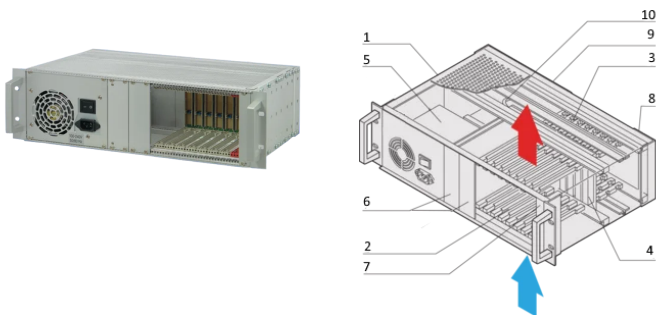

CPCI System mit ATX-Netzteil, 3 HE, 8 Slot

KATALOGNUMMER

24579-031

Lüfterloses 3 HE CompactPCI-System mit vertikalem Kartenkorb für acht 3 HE Boards und acht RTM-Boards. Mit eingebautem ATX-Netzteil.

ZERTIFIZIERUNGEN

Backplane 8 Slot, 3 HE, 32-bit; System-Slot rechts; 8 TE breite CPU kann verwendet werden

Entwärmung durch Konvektion, Luftstrom von unten nach oben

ATX-Netzteil, 300 W

Einbaumöglichkeit für Slim-Line DVD-Laufwerk und Harddisk

PRODUKTMERKMALE

Produkttyp: System

Anzahl Slots: 8

Typ: 19-Zoll-Schrankmontage

Typ Rückwandplatine: 3 U CompactPCI

Datenübertragung: 32-bit-PCI-Bus

Strom pro Slot: 10W

Eingangsspannung AC: 100 – 240V

Höhe Gestell: 3U

Netzteiltyp: (1) ATX PSU

Netzteil enthalten: Ja

Rear I/O: Ja

Entspricht: PICMG 2.0 R3.0

Tiefe: 275mm

Höhe: 132.55mm

Net Weight: 8.86kg