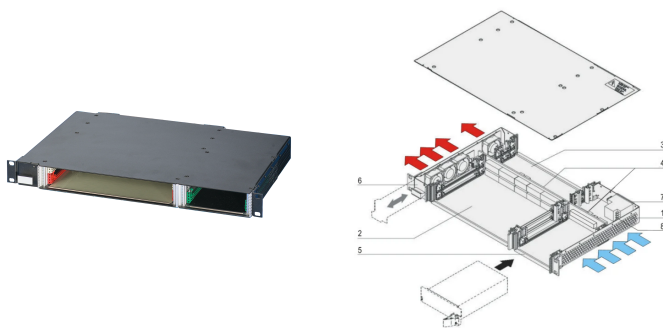

CPCI System für steckbares Netzteil, horizontal, 1 HE, 2 Slot

KATALOGNUMMER

24579-078

1 HE CompactPCI-System mit horizontalem Kartenkorb für zwei 6 HE Boards, zwei RTM-Boards und ein steckbares 3 HE CompactPCI-Netzteil.

Backplane (Signal- und Powerbackplane als monolithische Backplane) 2 Slot, 6 HE, 64-bit, System-Slot links, Powersteckverbinder (1 x P 47)

Wärmeableitung erfolgt mit Hot-Swap-Lüftereinheit (Luftstrom von rechts nach links)

Vorbereitet für die Montage eines 19-Zoll CompactPCI Netzteils (3 HE, 8 TE)

PRODUKTMERKMALE

Produkttyp: System

Anzahl Slots: 2

Typ: 19-Zoll-Schrankmontage

Typ Rückwandplatine: 6 U CompactPCI

Datenübertragung: 64-bit-PCI-Bus

Strom pro Slot: 40W

Eingangsspannung AC: 100 – 240V

Luftstromrichtung: Von rechts nach links

Höhe Gestell: 1U

Netzteiltyp: (1) Netzteil mit Steckanschluss

Netzteil enthalten: Nein

Rear I/O: Ja

Entspricht: PICMG 2.0 R3.0