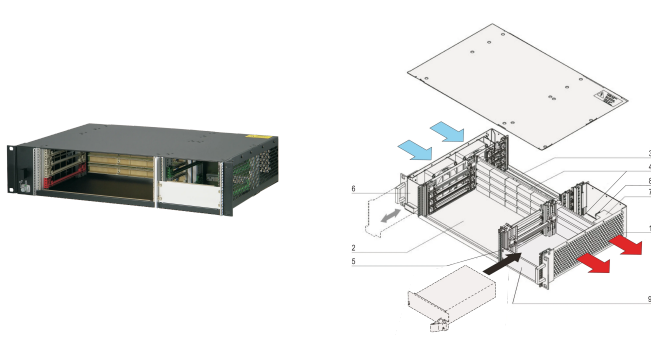

CPCI System für steckbares Netzteil, Horizontal, 2 HE, 4 Slot

KATALOGNUMMER

24579-082

2 HE CompactPCI-System mit horizontalem Kartenkorb für vier 6 HE Boards, vier RTM-Boards und ein steckbares 3 HE CompactPCI-Netzteil. Option zur Montage eines zweiten steckbaren Netzteils.

Backplane (Signal- und Powerbackplane als monolithische Backplane) 4 Slot, 6 HE, 64-bit; System-Slot links, Powersteckverbinder (2 x P 47)

Wärmeableitung erfolgt mit Hot-Swap-Lüftereinheit (Luftstrom von links nach rechts)

Vorbereitet für die Montage eines 19-Zoll CompactPCI Netzteils (3 HE, 8 TE)

PRODUKTMERKMALE

Produkttyp: System

Anzahl Slots: 4

Typ: 19-Zoll-Schrankmontage

Typ Rückwandplatine: 6 U CompactPCI

Datenübertragung: 64-bit-PCI-Bus

Strom pro Slot: 40W

Eingangsspannung AC: 100 – 240V

Luftstromrichtung: Von links nach rechts

Höhe Gestell: 2U

Netzteiltyp: (1) Netzteil mit Steckanschluss

Netzteil enthalten: Nein

Rear I/O: Ja

Entspricht: PICMG 2.0 R3.0