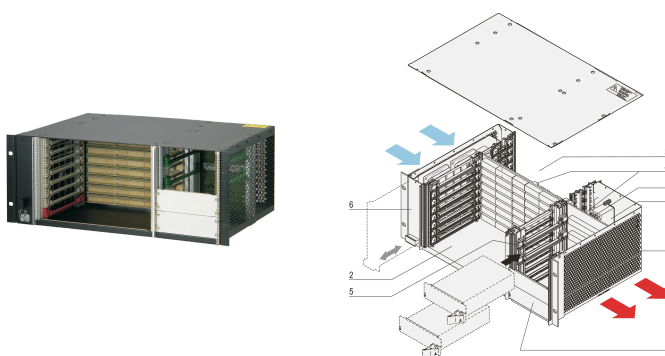

CPCI System, für steckbares Netzteil, Horizontal, 4 HE , 8 Slot

KATALOGNUMMER

24579-106

4 HE CompactPCI-System mit horizontalem Kartenkäfig für acht 6 HE Boards, acht RTM-Boards und zwei steckbare CompactPCI 3 HE Netzteile. Option zur Montage von bis zu vier steckbaren Netzteilen.

Backplane (Signal- und Powerbackplane als monolithische Backplane) 8 Slot, 6 HE, 64-bit, System-Slot links, Powersteckverbinder (2 x P 47)

Wärmeableitung erfolgt mit Hot-Swap-Lüftereinheit (Luftstrom von links nach rechts)

Vorbereitet für die Montage eines 19-Zoll CompactPCI Netzteils (3 HE, 8 TE)

PRODUKTMERKMALE

Produkttyp: System

Anzahl Slots: 8

Typ: 19-Zoll-Schrankmontage

Typ Rückwandplatine: 6 U CompactPCI

Datenübertragung: 64-bit-PCI-Bus

Strom pro Slot: 40W

Eingangsspannung AC: 100 – 240V

Luftstromrichtung: Von links nach rechts

Höhe Gestell: 4U

Netzteiltyp: (2) Netzteil mit Steckanschluss

Netzteil enthalten: Nein

Rear I/O: Ja

Entspricht: PICMG 2.0 R3.0