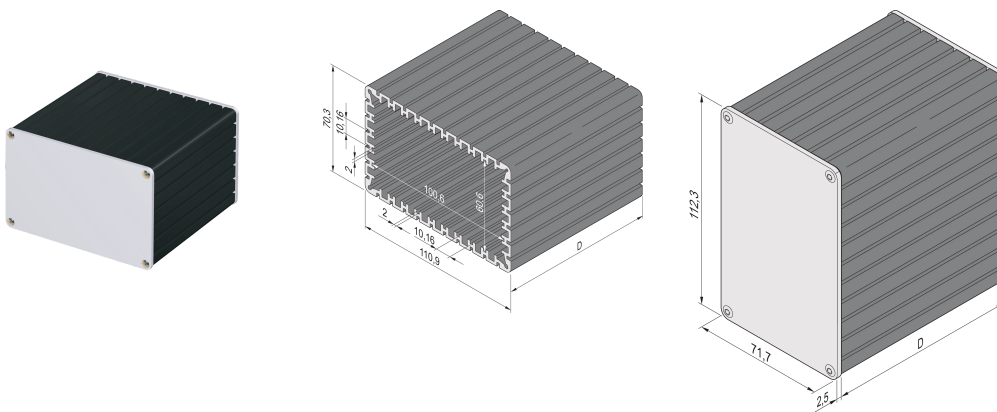

Minipac, Gehäuse, Bauform Rechteck, Desktop-Ausführung

KATALOGNUMMER

24814-024

Das rechteckige Alu-Profil-Gehäuse ermöglicht dem Anwender das Einlegen von 4 Standard-Leiterplatten (Höhe 100 mm x Tiefe 160 mm). Die Leiterplatten werden in Nuten des Alu-Profil-Tubus eingesetzt. Beide Seiten sind mit 2,5 mm dicken Frontplatten verkleidet.

ZERTIFIZIERUNGEN

MERKMALE

Zum Einbau von 4 genormten Leiterplatten (Höhe 100 mm, depth 160 mm) or rotated by 90° to accomodate 8 non-standardized PCBs (height 60 mm, Tiefe 160 mm)

Stärke der Leiterplatte 1,6 mm, Rasterabstand 10,16 mm (2 TE)

Länge D = 160 mm, lange Seite 110,9 mm, kurze Seite 70,3 mm

Tischversion

PRODUKTMERKMALE

Produkttyp: Gehäuse mit kleinem Formfaktor

Produktfamilie: Minipac

Typ: Desktop

Höhe: 112.3mm

Breite: 71.7mm

Tiefe: 160.5mm

Material: Aluminium

Farbe: Schwarz

Oberfläche: Eloxiert

Schutzart: IP40

Kühlung: Nicht perforiert

Form: Rechteckig

Anzahl Verpackungen: 1