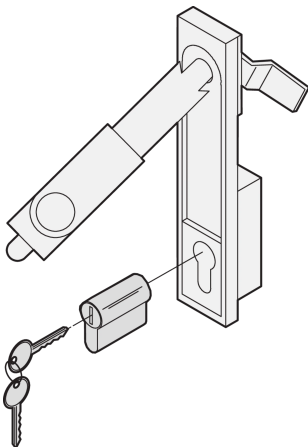

DIN-Zylinder Einbausatz, Halbprofilzylinder, unterschiedliche Schliessungen

KATALOGNUMMER

25127-996

Der Profilzylinder ist die gebräuchlichste Form heute verwendeter Sicherheitstürschlösser und eine Form des Schließzylinders. Halbprofilzylinder sind in der Regel bündig zur Tür und lassen sich leicht in Schließsysteme integrieren.

ZERTIFIZIERUNGEN

MERKMALE

Schließeinsatz für Schwenkhebelgriff

PRODUKTMERKMALE

Produkttyp: Schlosseinsatz

Produktfamilie: Varistar CP

Net Weight: 0.13kg

Anzahl Verpackungen: 1