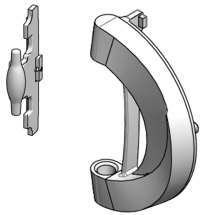

## KATALOGNUMMER

**27230-133**

Novastar Türscharnier-Ersatzteil.

## MERKMALE

Novastar Tür-Scharnier-Ersatzteil