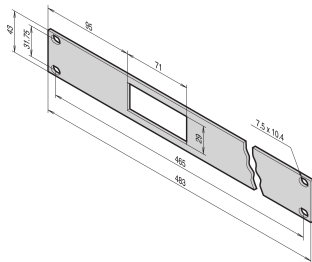

19-Zoll-Frontplatte für Thermostat mit Digitalanzeige, 1 HE, 2,5 mm, Al, RAL 7035 RAL

KATALOGNUMMER

30118-315

19 Zoll Frontplatte, 1 HE, mit Ausbruch zum Einbau des Thermostats mit Digitalanzeige

ZERTIFIZIERUNGEN

MERKMALE

19"-Frontplatten, 1 HE, mit Ausbruch zum Einbau des Thermostats mit Digitalanzeige

PRODUKTMERKMALE

Produkttyp: Frontplatte

Typ: 19-Zoll-Frontplatte

Zubehörtyp: Frontplatte

Befestigung: Anschraubbare Front

EMV-Schirmung: Nein

Material: Aluminium

Frontbeschichtung: Lackiert

Oberfläche Rückseite: Lackiert

Farbcode: RAL 7035

Höhe Gestell: 1U

Höhe: 43mm

Breite Gestell: 95HP

Breite: 483mm

Tiefe: 3mm

Anzahl Verpackungen: 1

Oberfläche: Pulverbeschichtet

Net Weight: 0.16kg

WARNUNG

nVent-Produkte müssen in Übereinstimmung mit den Produktinformationsblättern und dem Schulungsmaterial von nVent installiert und verwendet werden. Informationsblätter sind verfügbar unter www.nVent.com sowie bei Ihrem nVent-Kundendienstvertreter. Unsachgemäße Installation, Missbrauch, Fehlanwendung oder andere Handlungen im Widerspruch zu den Anweisungen und Warnungen von nVent können zu Fehlfunktionen, Anlagenschäden, schwerer Körperverletzung sowie zum Tod führen und/oder haben die Annullierung der Garantie zur Folge.