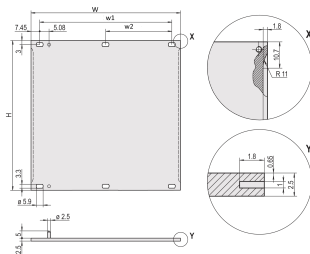

Frontplatte, nachrüstbare Abschirmung, 6 HE, 84 TE, 2,5 mm, Al, eloxiert, unbehandelte Kanten

KATALOGNUMMER

30846-771

Flache Frontplatte. Abschirmbar mit EMV-Dichtung aus Edelstahl.

ZERTIFIZIERUNGEN

MERKMALE

für EMV-Dichtung (Stahl, rostfrei)

Al, 2,5 mm, Frontseite eloxiert, leitfähig

PRODUKTMERKMALE

Höhe Gestell: 6U

Breite Gestell: 84HP

Anzahl Verpackungen: 1

Zubehörtyp: Frontplatte

Befestigung: Anschraubbare Front

Typ Dichtung: Edelstahl EMV

Frontbeschichtung: Eloxiert

Oberfläche Rückseite: Leitend

Behandelte Kanten: Nein

Entspricht: IEC 60297-3-101; IEEE 1101.1/10

Tiefe (D): 2.5mm

EMV-Schirmung: Nein (nachrüstbar)

Oberfläche: Eloxiert

Höhe (H): 261.8mm

Material: Aluminium

Produkttyp: Frontplatte

Typ: Frontplatte ohne Griff

Breite (W): 426.4mm

Net Weight: 0.74kg

ZUSÄTZLICHE PRODUKTDDETAILS

Befestigungsmaterial (Nippel, Halsschrauben) bitte separat bestellen.