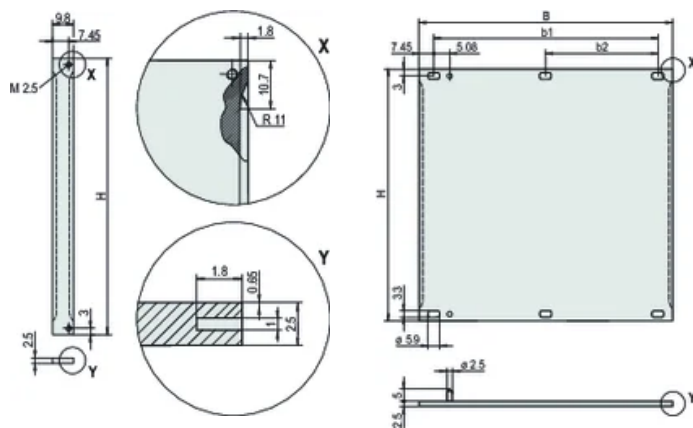

Behandelte Kanten: Nein

Entspricht: IEC 60297-3-101; IEEE 1101.1/10

Tiefe (D): 2.5mm

EMV-Schirmung: Nein (nachrüstbar)

Oberfläche: Eloxiert

Höhe (H): 261.8mm

Material: Aluminium

Produkttyp: Frontplatte

Typ: Frontplatte ohne Griff

Breite (W): 426.4mm

Net Weight: 0.74kg

ZUSÄTZLICHE PRODUKTDDETAILS

Befestigungsmaterial (Nippel, Halsschrauben) bitte separat bestellen.

DIAGRAMME

WARNUNG

nVent-Produkte müssen in Übereinstimmung mit den Produktinformationsblättern und dem Schulungsmaterial von nVent installiert und verwendet werden. Informationsblätter sind verfügbar unter www.nVent.com sowie bei Ihrem nVent-Kundendienstvertreter. Unsachgemäße Installation, Missbrauch, Fehlanwendung oder andere Handlungen im Widerspruch zu den Anweisungen und Warnungen von nVent können zu Fehlfunktionen, Anlagenschäden, schwerer Körperverletzung sowie zum Tod führen und/oder haben die Annullierung der Garantie zur Folge.