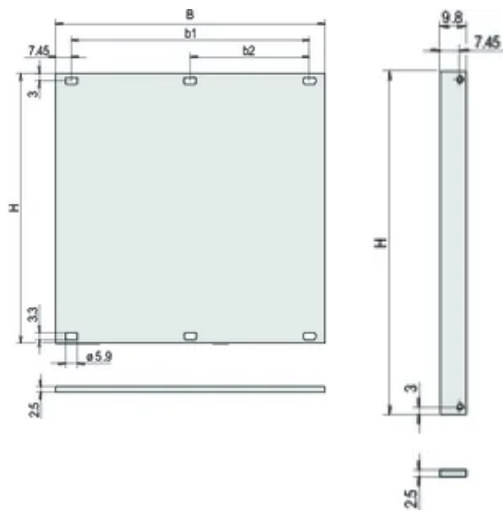

Al,, Frontseite eloxiert, leitfähig

PRODUKTMERKMALE

Höhe Gestell: 4U

Anzahl Verpackungen: 1

Zubehörtyp: Frontplatte

Befestigung: Anschraubbare Front

Frontbeschichtung: Eloxiert

Oberfläche Rückseite: Leitend

Behandelte Kanten: Nein

Entspricht: IEC 60297-3-101; IEEE 1101.1/10

Tiefe (D): 2.5mm

EMV-Schirmung: Nein

Oberfläche: Eloxiert; Passiviert

Höhe (H): 172.9mm

Material: Aluminium

Produkttyp: Frontplatte

Typ: Frontplatte ohne Griff

Breite (W): 426.4mm

Net Weight: 0.49kg

ZUSÄTZLICHE PRODUKTDDETAILS

Befestigungsmaterial (Nippel, Halsschrauben) bitte separat bestellen.

DIAGRAMME

WARNUNG

nVent-Produkte müssen in Übereinstimmung mit den Produktinformationsblättern und dem Schulungsmaterial von nVent installiert und verwendet werden. Informationsblätter sind verfügbar unter www.nVent.com sowie bei Ihrem nVent-Kundendienstvertreter. Unsachgemäße Installation, Missbrauch, Fehlanwendung oder andere Handlungen im Widerspruch zu den Anweisungen und Warnungen von nVent können zu Fehlfunktionen, Anlagenschäden, schwerer Körperverletzung sowie zum Tod führen und/oder haben die Annullierung der Garantie zur Folge.