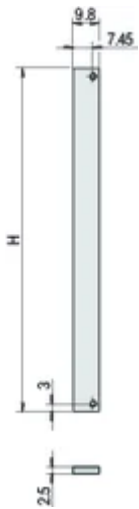

Entspricht: IEC 60297-3-101; IEEE 1101.1/10

Anzahl Verpackungen: 1

Oberfläche: Eloxiert; Passiviert

Gross Weight: 0.017kg

ZUSÄTZLICHE PRODUKTDDETAILS

Bitte beachten Sie, dass Lieferungen nur in den jeweils angegebenen LLG (Lieferlosgrößen), LLG z. B. 5 Stück, 10 Stück, 50 Stück usw.) möglich sind. Davon abweichende Bestellmengen (z. B. 2 Stück) werden auf die nächst mögliche lieferbare Menge = Lieferlosgröße (LLG) abgeändert.

DIAGRAMME

WARNUNG

---

nVent-Produkte müssen in Übereinstimmung mit den Produktinformationsblättern und dem Schulungsmaterial von nVent installiert und verwendet werden. Informationsblätter sind verfügbar unter www.nVent.com sowie bei Ihrem nVent-Kundendienstvertreter. Unsachgemäße Installation, Missbrauch, Fehlanwendung oder andere Handlungen im Widerspruch zu den Anweisungen und Warnungen von nVent können zu Fehlfunktionen, Anlagenschäden, schwerer Körperverletzung sowie zum Tod führen und/oder haben die Annullierung der Garantie zur Folge.