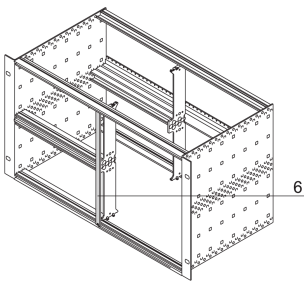

Alternative Frontplatte für kombinierte Montage, ungeschirmt, 6 HE, 2 TE

KATALOGNUMMER

30847-472

Die 2 TE breite Frontplatte deckt einen offenen Slot ab. Die ungeschirmte Ausführung kann mit Schrauben und Unterlegscheiben befestigt werden. Aufgrund der 2 TE Breite können keine Nippel verwendet werden.

ZERTIFIZIERUNGEN

MERKMALE

Flache Frontplatte 6 HE, 2 TE, Al, 2,5 mm

PRODUKTMERKMALE

Produkttyp: Frontplatte

Zubehörtyp: Frontplatte

Material: Aluminium

Frontbeschichtung: Eloxiert

Oberfläche Rückseite: Leitend

Behandelte Kanten: Nein

Höhe Gestell: 6U

Höhe (H): 261.8mm

Breite Gestell: 2HP

Breite (W): 9.8mm

Entspricht: IEC 60297-3-101; IEEE 1101.1/10

Anzahl Verpackungen: 1