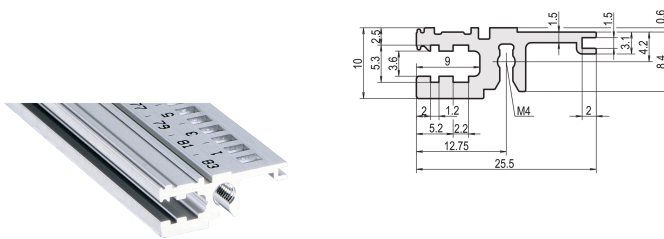

# Modulschiene, vorne, Typ L-OD leicht, ohne Dach, 28 TE

## KATALOGNUMMER

**34560-028**

Combinations of horizontal rails and side panels

	„4“ can be combined	„3“ combination not recommended	„2“ combination not recommended	„1“ combination not recommended
Horizontal rail	-	+	+	+
Horizontal rail	+	+	+	+
Horizontal rail	+	+	-	-
Horizontal rail	+	+	-	-
Side panel	Light 1	Dark 2	Heavy 3	Edge 4

Green cells indicate compatible combinations.

Die Modulschiene ohne Dach ermöglicht die Verwendung einer 6 HE Frontplatte für einen Baugruppenträger, der z.B. in 2 x 3 HE aufgeteilt ist.

## PRODUKTMERKMALE

Breite Gestell: 28HP

Anzahl Verpackungen: 1

Oberfläche: Eloxier

Länge: 147.32mm

Material: Aluminium

Produktfamilie: EuropacPRO; RatiopacPRO; RatiopacPRO AIR; CompacPRO; PropacPRO

Produkttyp: Modulschiene