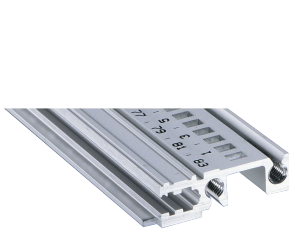

Modulschiene vorne, Typ H-KD, schwer, kurze Lippe, 1000 mm

KATALOGNUMMER

34560-201

Combinations of horizontal rails and side panels

„+“ can be combined, „-“ combination not recommended

		Subrack 19" Single	Subrack 19" Double	Subrack 19" Quad	Subrack 19" Super
Subrack 19" Single	-	+	+	+	+
Subrack 19" Double	+	+	+	+	+
Subrack 19" Quad	+	+	-	-	-
Subrack 19" Super	+	+	-	-	-
Side panel	Light 1	Dark 1	Heavy 1	Edge 1	

2019, 2020, 2021

Modulschiene aus Aluminiumprofil vom Typ H-KD (H-KD = schwer, kurze Lippe) mit eloxierter Oberfläche und leitfähiger Kontaktfläche. Ohne Bedruckung (TE Markierung). Geeignet für RatiopacPRO/-AIR und EuropacPRO/-rugged)

ZERTIFIZIERUNGEN

MERKMALE

Einbau im Baugruppenträger kann oben und unten erfolgen

Kurze Lippe (H-KD)

Aluminiumprofil, Oberfläche eloxiert, Kontaktfläche leitfähig

PRODUKTMERKMALE

Breite Gestell: 195HP

Anzahl Verpackungen: 1

Oberfläche: Eloxiert

Länge: 1000mm

Material: Aluminium

Produktfamilie: EuropacPRO; RatiopacPRO; RatiopacPRO AIR; CompacPRO; PropacPRO

Produkttyp: Modulschiene

Typ: Schwer, KD

Passt zu: Baugruppenträger; Gehäuse