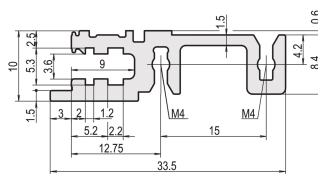

Modulschiene vorne, Typ H-KD, schwer, kurze Lippe, 1000 mm

KATALOGNUMMER

34560-201

Combinations of horizontal rails and side panels

„+“ can be combined, „-“ combination not recommended

		Subrack 19" Single	Subrack 19" Double	Subrack 19" Quad	Subrack 19" Super
Subrack 19" Single	-	+	+	+	+
Subrack 19" Double	+	+	+	+	+
Subrack 19" Quad	+	+	-	-	-
Subrack 19" Super	+	+	-	-	-
Side panel	Light 1	Dark 1	Heavy 1	Edge 1	

ZERTIFIZIERUNGEN

MERKMALE

Einbau im Baugruppenträger kann oben und unten erfolgen

Kurze Lippe (H-KD)

Aluminiumprofil, Oberfläche eloxiert, Kontaktfläche leitfähig

PRODUKTMERKMALE

Breite Gestell: 195HP

Anzahl Verpackungen: 1

Oberfläche: Eloxiert

Länge: 1000mm

Material: Aluminium

Produktfamilie: EuropacPRO; RatiopacPRO; RatiopacPRO AIR; CompacPRO; PropacPRO

Produkttyp: Modulschiene

Typ: Schwer, KD

Passt zu: Baugruppenträger; Gehäuse