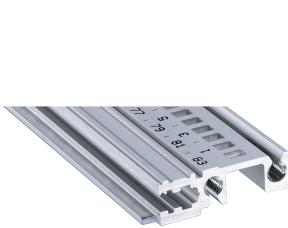

Modulschiene vorne, Typ H-KD, schwer, kurze Lippe, 20 TE

KATALOGNUMMER

34560-220

Combinations of horizontal rails and side panels

		"4" can be combined.		"2" combination not recommended	
Rackmount	Standard	-	+	+	+
	Low profile	+	+	+	+
Panelmount	Standard	+	+	-	-
	Low profile	+	+	-	-
		Light 1	Flashed 2	Heavy 3	Rugged 4

Modulschiene aus Aluminiumprofil vom Typ H-KD (H-KD = schwer, kurze Lippe) mit eloxierter Oberfläche und leitfähiger Kontaktfläche. Ohne Bedruckung (TE Markierung). Geeignet für RatiopacPRO/-AIR und EuropacPRO/-rugged)

ZERTIFIZIERUNGEN

MERKMALE

Einbau im Baugruppenträger kann oben und unten erfolgen

Kurze Lippe (H-KD)

Aluminiumprofil, Oberfläche eloxiert, Kontaktfläche leitfähig

PRODUKTMERKMALE

Breite Gestell: 20HP

Anzahl Verpackungen: 1

Oberfläche: Eloxiert

Länge: 106.68mm

Material: Aluminium

Produktfamilie: EuropacPRO; RatiopacPRO; RatiopacPRO AIR; CompacPRO; PropacPRO

Produkttyp: Modulschiene

Typ: Schwer, KD

Passt zu: Baugruppenträger; Gehäuse