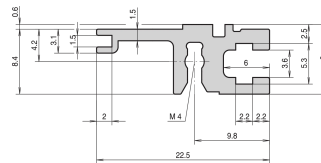

Modulschiene, Typ L-ST, leicht, Standard, 1000 mm

KATALOGNUMMER

34560-401

Combinations of horizontal rails and side panels

		"L" can be combined		"ST" combination not recommended	
Horizontal rail	Horizontal rail	-	+	+	+
	Vertical rail	+	+	+	+
Vertical rail	Horizontal rail	+	+	-	-
	Vertical rail	+	+	-	-
Horizontal rail	Vertical rail	+	+	-	-
Vertical rail	Horizontal rail	+	+	-	-

Einbau oben und unten

Aluminiumprofil, Oberfläche eloxiert, Kontaktfläche leitfähig

PRODUKTMERKMALE

Breite Gestell: 195HP

Anzahl Verpackungen: 1

Oberfläche: Eloxiert

Länge: 1000mm

Material: Aluminium