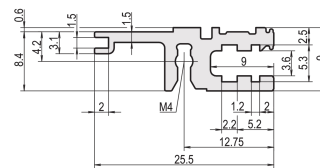

Modulschiene, hinten, Typ L-VT, 1000 mm

KATALOGNUMMER

34560-601

Combinations of horizontal rails and side panels

		"H" can be combined		"L" combination not recommended	
Horizontal rail	Horizontal rail	-	+	+	substit. to request
	Vertical rail	+	substit. to request (for connection)	substit. to request with additional pin request	+
Vertical rail	Horizontal rail	+	+	-	-
	Vertical rail	+	+	-	-
Side panel	Light panel				
	Fluorescent				
	Heavy				
	Rugged				

Die Modulschiene vom Typ VT, ermöglicht die direkte Montage einer Backplane.

ZERTIFIZIERUNGEN

MERKMALE

Für direkte Backplanebefestigung

Vertiefter Einbau für geringe mechanische Beanspruchung (L-VT)

Einbau oben und unten

Aluminiumprofil, Oberfläche eloxiert, Kontaktfläche leitfähig

PRODUKTMERKMALE

Breite Gestell: 195HP

Anzahl Verpackungen: 1

Oberfläche: Eloxiert

Länge: 1000mm

Material: Aluminium

Produktfamilie: EuropacPRO; RatiopacPRO; RatiopacPRO AIR; CompacPRO; PropacPRO