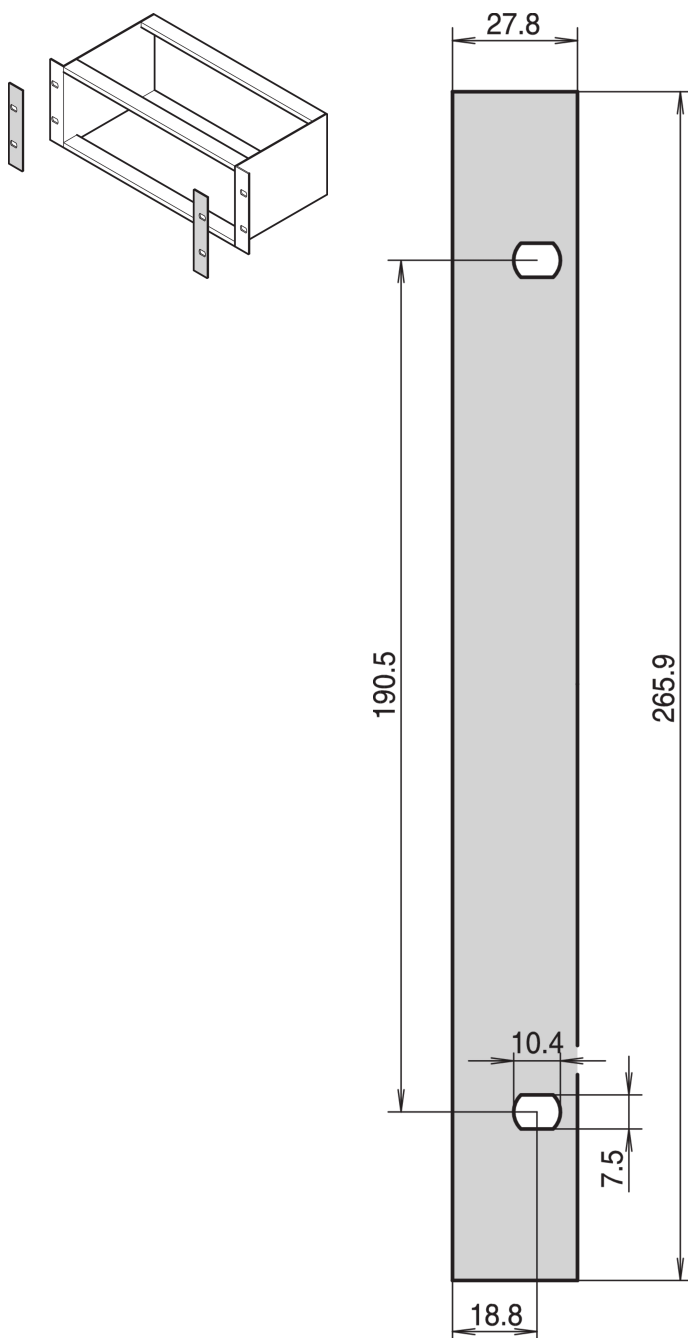

EuropacPRO Deckplatten für Seitenwände Typ L, 6 HE

KATALOGNUMMER

34561-497

Als dekorativer Abschluss für den 19-Zoll Winkeltyp L.

MERKMALE

Als dekoratives Abschluss für die 19-Zoll-Winkel (wenn Frontplatten im Baugruppenträger verwendet werden sollen).

PRODUKTMERKMALE

Höhe Gestell: 6U

Anzahl Verpackungen: 1

Oberfläche: Eloxiert

Material: Aluminium

Produktfamilie: EuropacPRO

Produkttyp: Seitenwand

Passt zu: Baugruppenträger