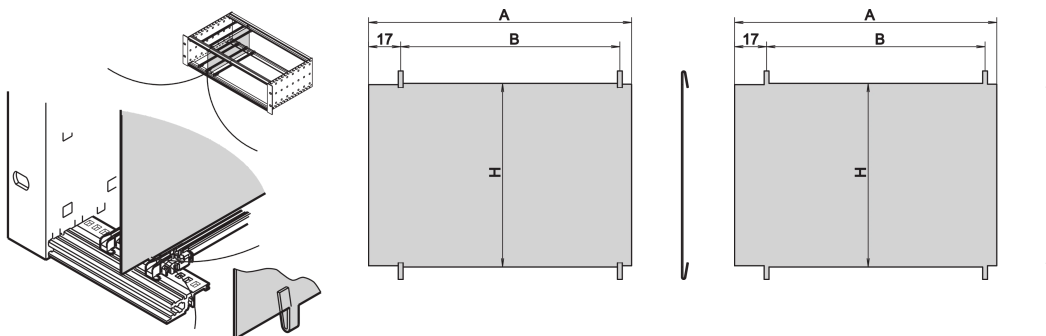

EuropacPRO Zwischenwand, 3 HE, 220 mm

KATALOGNUMMER

34562-762

Die Trennplatte ermöglicht es dem Benutzer, einen separaten Bereich innerhalb eines Baugruppenträgers oder Gehäuses zu erstellen. Die Platte kann jeweils in der Perforation der Modulschienen fixiert werden. Die Baugruppenträger oder Gehäuse müssen demontiert werden, wenn die Zwischenwand montiert werden soll.

ZERTIFIZIERUNGEN

MERKMALE

Montage durch Einclipsen in die horizontale Modulschienen

Platzbedarf auf Komponenten-Seite: 2,0 mm

Der Einbau hängt vom Dichtungskonzept ab (Edelstahl/Textildichtung)

PRODUKTMERKMALE

Höhe Gestell: 3U

Anzahl Verpackungen: 1

Tiefe: 220mm

Länge: 220mm

Material: Edelstahl

Produktfamilie: EuropacPRO

Produkttyp: Seitenwand

Passt zu: Baugruppenträger