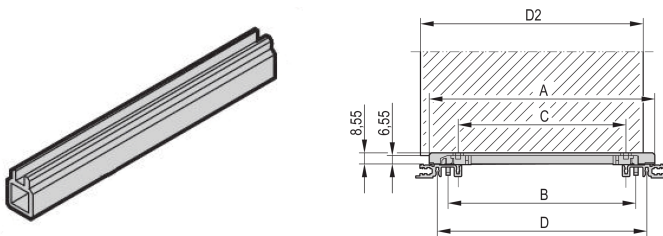

Mittelteil für mehrteilige Führungsschiene, Kunststoff, 220 mm, Nutbreite 2 mm, lichtgrau, 10 Stück

KATALOGNUMMER

34564-892

Führungsschienen Mittelteil für individuelle mehrteilige Führungsschienen aus Kunststoff oder Aluminiumprofil. Geeignet für Endstücke vom Typ Standard, Zubehör, 4,4-Zoll und Endstücke mit Codierung.

ZERTIFIZIERUNGEN

MERKMALE

Mittelteil zur Montage von Führungsschienen mit 2 mm Nutbreite

2 Kunststoffendstücke sind erforderlich; diese werden auf beide Enden des mittleren Profils aufgeschoben

Führungsschienen können in Modulschienen (Al-Profil) oder in 1,5 mm dicke Blechaufnahmen eingeklipst werden

Lagertemperatur: von -40 °C bis 130 °C

PRODUKTMERKMALE

Material: PVC

Farbe: Grau

Anzahl Verpackungen: 1

Leiterplattentiefe: 220mm

Nutbreite: 2

Farbcode: RAL 7035

Die Lieferung erfolgt in der Lieferlosgröße (LLG). Die Preise gelten pro einzelnen Artikel.

Eine Führungsschiene besteht aus einem Paar Kopfstücken und einem Profilstück.

Bitte beachten Sie, dass Lieferungen nur in den jeweils angegebenen LLG (Lieferlosgrößen), LLG z. B. 5 Stück, 10 Stück, 50 Stück usw.) möglich sind. Davon abweichende Bestellmengen (z. B. 2 Stück) werden auf die nächst mögliche lieferbare Menge = Lieferlosgröße (LLG) abgeändert.