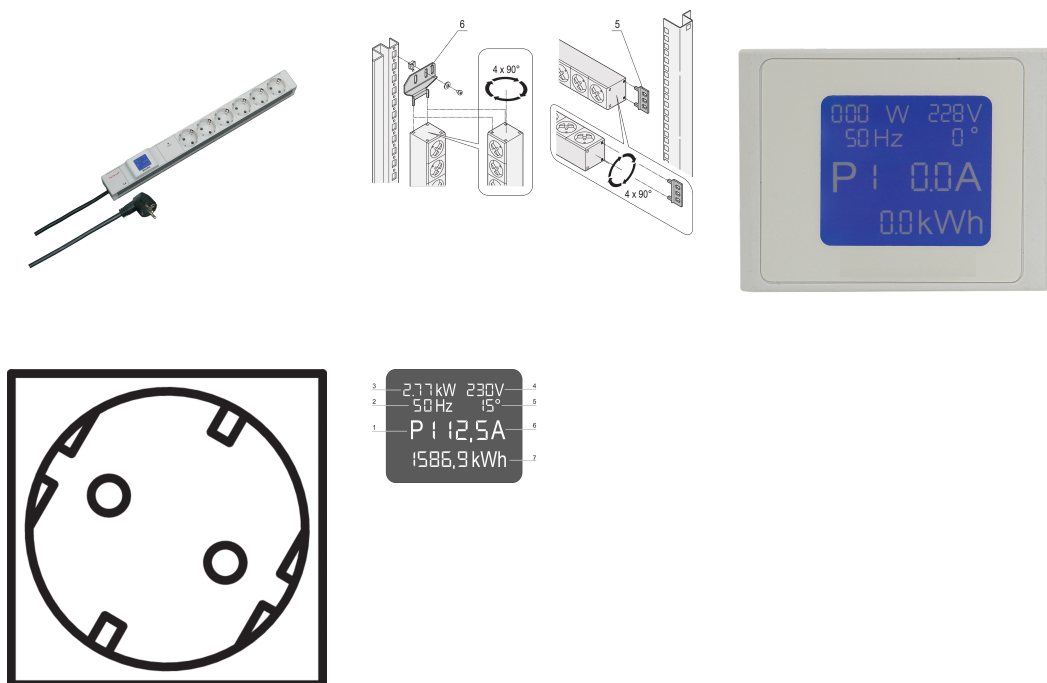

Steckdosenleiste, SCHUKO/UTE, mit Multimeter-Anzeige, 6 x SCHUKO/UTE Steckdoseneinsätze

KATALOGNUMMER

60110-294

PDU mit lokalem Stromzähler. Die relevanten Leistungsdaten erscheinen auf einer integrierten Anzeige.

ZERTIFIZIERUNGEN

MERKMALE

Integrierte Messung (Strom, Spannung, Phasenwinkel, Frequenz, Energie und Wirkleistung).Anzeige erfolgt über eingebautes Display

Steckdosenleisten mit SCHUKO-Buchsen

Einbauhöhe 1 HE

Die Einbauorientierung kann während der Installation in 90°-Schritten angepasst werden

Horizontale und vertikale Montage möglich

Messfunktionen: Spannung, Strom, Leistung, Frequenz, cos phi

PRODUKTMERKMALE

Produkttyp: Buchsenleiste

Typ Buchse: SCHUKO

Anzahl Buchsen: 6

Farbe: Grau

Steckdosen mit Schalter: Nein

Länge: 438.5mm

Spannung AC: 230V

Tiefe: 44mm