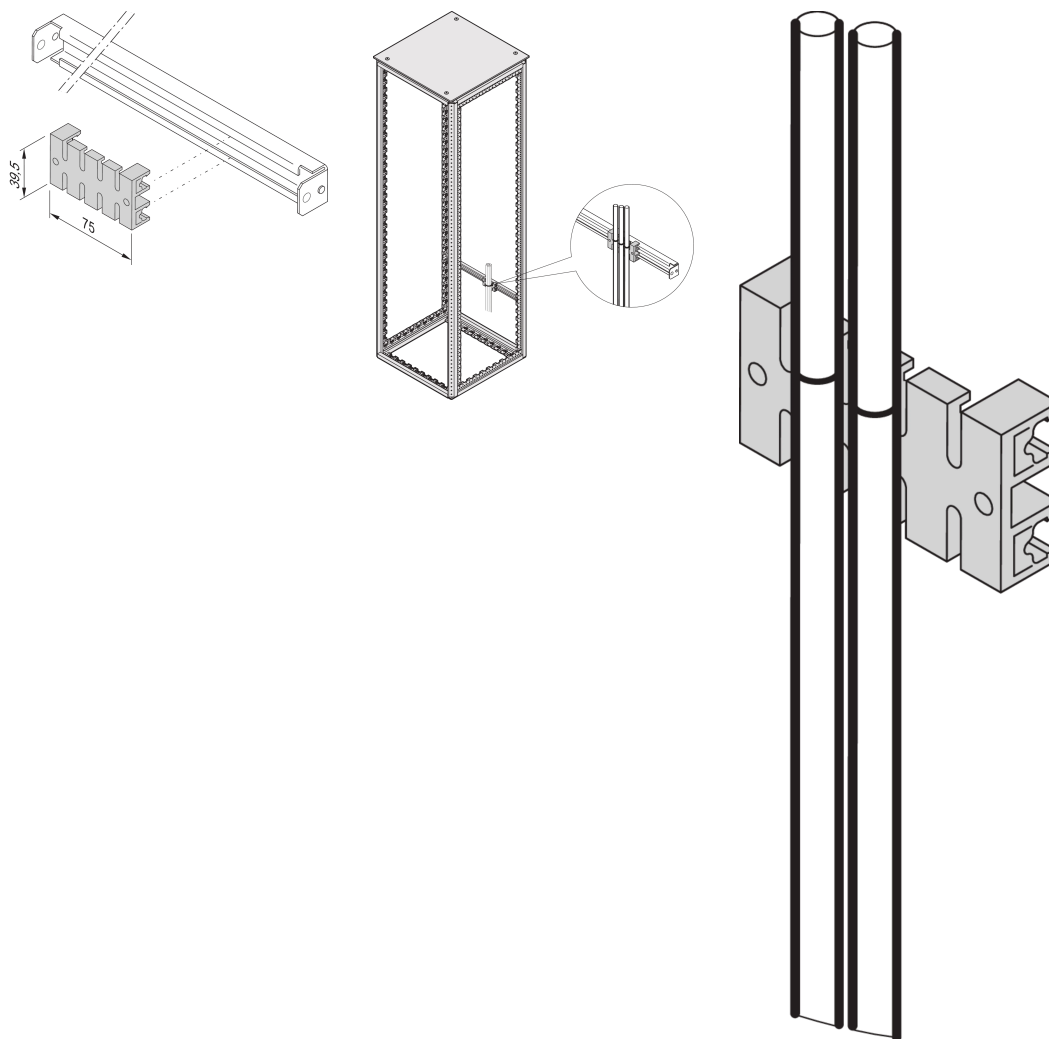

Kabelabfangleiste für C-Profilschienen

KATALOGNUMMER

60118-472

C-Schienen dienen dem besseren Kabelmanagement. Die Installation erfolgt in der Regel hinter den 19-Zoll-Holmen. Sie sind kompatibel mit Standard-Kabelschellen.

ZERTIFIZIERUNGEN

MERKMALE

Montage durch Aufclipsen auf die C-Profileschiene

Befestigung von Kabeln mit Kabelbindern oder Klettband

PRODUKTMERKMALE

Produkttyp: Anleitung

Produktfamilie: Varistar CP

Passt zu: Varistar CP