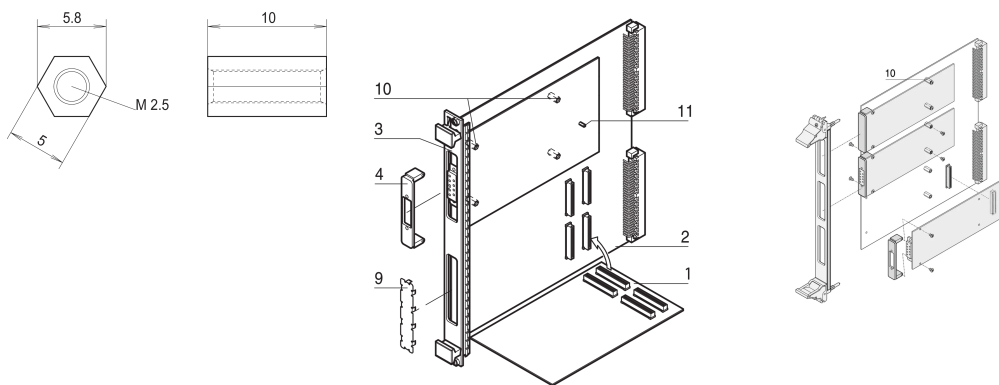

Abstandhalter zur Montage der PMC und FMC Mezzanine-Karten

KATALOGNUMMER

60897-278

Befestigungsmaterial für Mezzanine-Karten.

ZERTIFIZIERUNGEN

MERKMALE

Zum Aufbau einer Distanz zwischen den Mezzanine-Karten nach IEEE P1386 oder VITA 57.1 Spezifikation und der Trägerplatine

Befestigungsbolzen mit Gewinde M2.5

PRODUKTMERKMALE

Produkttyp: Abstandhalter

Passt zu: Frontplatten; CompactPCI Serial-Systeme; CompactPCI-Systeme; PXI

Tiefe: 10mm

Oberfläche: Verzinkt

Höhe: 5mm

Länge: 10mm

Material: Stahl

Anzahl Verpackungen: 1

Gewindeart: Metrisch

Breite: 5mm

ZUSÄTZLICHE PRODUKTDDETAILS

Bitte beachten Sie, dass Lieferungen nur in den jeweils angegebenen LLG (Lieferlosgrößen), LLG z. B. 5 Stück, 10 Stück, 50 Stück usw.) möglich sind. Davon abweichende Bestellmengen (z. B. 2 Stück) werden auf die nächst mögliche lieferbare Menge = Lieferlosgröße (LLG) abgeändert.