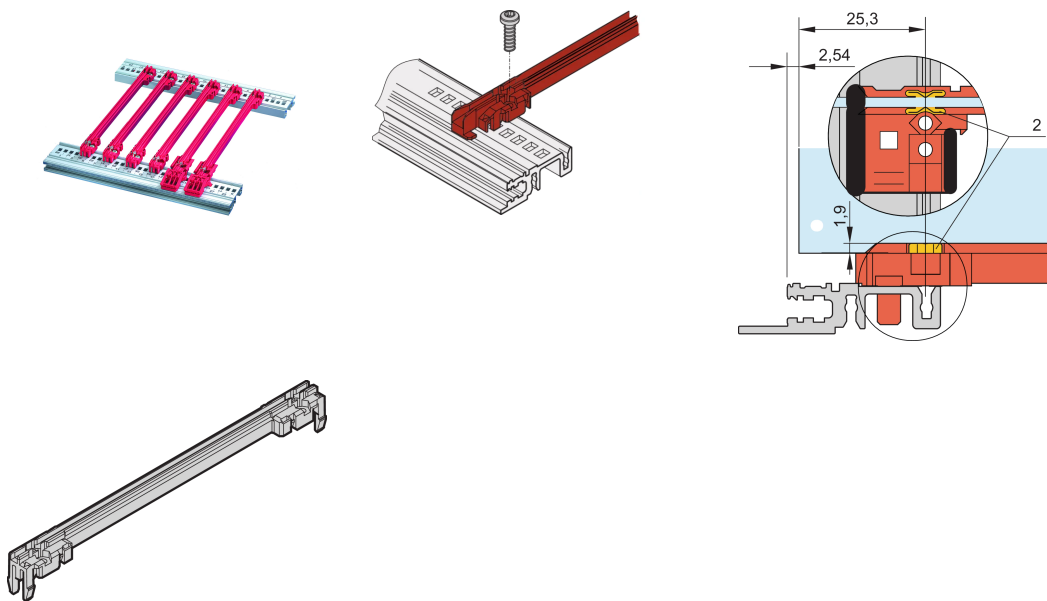

Guide Rail Accessory Type, Plastic, 100 mm, 2 mm Groove Width, Red

KATALOGNUMMER

64568-082

Die Kunststoff-Führungsschiene vom Typ Zubehör für Leiterplatten oder Steckbaugruppen bildet eine zuverlässige Schnittstelle zwischen der Baugruppenträgermechanik und den Baugruppen. Bei Bedarf werden die Führungsschienen zusätzlich mit der horizontalen verschraubt

ZERTIFIZIERUNGEN

MERKMALE

Kunststoffführungsschiene, Typ Zubehör

Führungsschienen können in Modulschienen (Al-Profil) oder in 1,5 mm dicke Blechaufnahmen eingeklipst werden

Lagertemperatur: von -40 °C bis 130 °C

Der optionale ESD-Clip kann in Führungsschienen eingebaut werden und gewährleistet einen leitenden Kontakt zwischen Leiterplatte und horizontaler Schiene sowohl auf der Seite der Lötstifte als auch auf der Komponentenseite

PRODUKTMERKMALE

Produkttyp: Führungsschiene

Produktfamilie: EuropacPRO; RatiopacPRO; RatiopacPRO AIR; CompacPRO; PropacPRO; MultipacPRO; Inpac

Typ: Zubehör

Passt zu: Baugruppenträger; Gehäuse; Einschub

Leiterplattentiefe: 100mm