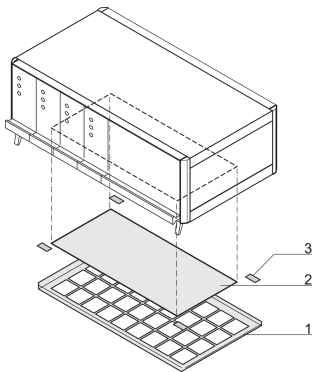

RatiopacPRO, Ersatzluftfilter, 42 TE

KATALOGNUMMER

64571-034

Das Ersatzluftfilter-Kit kann ausgetauscht werden, wenn der Original-Luftfilter verschmutzt ist, um den Luftstrom in das Gehäuse zu optimieren.

ZERTIFIZIERUNGEN

MERKMALE

Montage ohne Werkzeuge

PRODUKTMERKMALE

Breite Gestell: 42HP

Anzahl Verpackungen: 1

Material: Kunstfaser

Produktfamilie: RatiopacPRO AIR