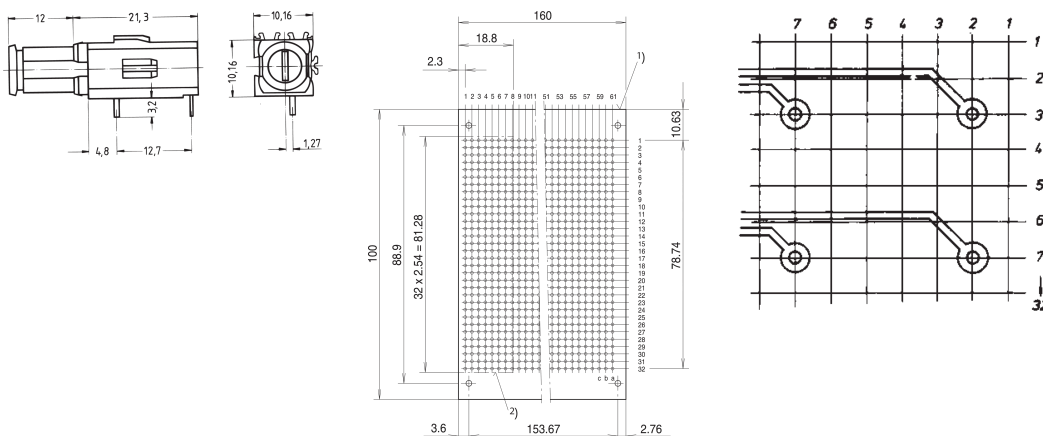

Sicherungshalter, lange Bauform

KATALOGNUMMER

69004-098

Für Glas-Schmelzeinsätze 5 x 20 mm nach DIN 41 571, 250 VAC, 6,3 A.

ZERTIFIZIERUNGEN

MERKMALE

Für Glas-Schmelzeinsätze 5 mm x 20 mm nach DIN 41 571, 250 VAC, 6,3 A

Lange Bauform für Montageebene 1

Kontakte versilbert

PRODUKTMERKMALE

Produkttyp: Sicherungshalter

Kontaktmaterial: Kupferlegierung

Material: Polybutylenterephthalat

Anzahl Verpackungen: 1

ZUSÄTZLICHE PRODUKTDDETAILS

Erforderliche Frontplattenbohrung Ø 9 mm.

Abmessungen der Verbindungsstifte: 0,7 × 0,6 mm.

Bitte beachten Sie, dass Lieferungen nur in den jeweils angegebenen LLG (Lieferlosgrößen), LLG z. B. 5 Stück, 10 Stück, 50 Stück usw.) möglich sind. Davon abweichende Bestellmengen (z. B. 2 Stück) werden auf die nächst mögliche lieferbare Menge = Lieferlosgröße (LLG) abgeändert.