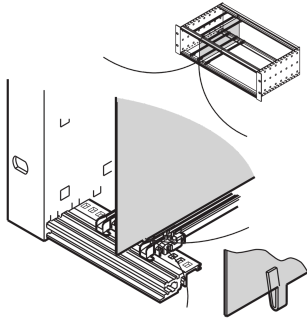

EuropacPRO Zwischenwand

Die Trennplatte ermöglicht es dem Benutzer, einen separaten Bereich innerhalb eines Baugruppenträgers oder Gehäuses zu erstellen. Die Platte kann jeweils in der Perforation der Modulschienen fixiert werden. Die Baugruppenträger oder Gehäuse müssen demontiert werden, wenn die Zwischenwand montiert werden soll.

ZERTIFIZIERUNGEN

MERKMALE

Montage durch Einclipsen in die horizontale Modulschienen

Platzbedarf auf Komponenten-Seite: 2,0 mm

Der Einbau hängt vom Dichtungskonzept ab (Edelstahl/Textildichtung)

SPEZIFIKATIONEN