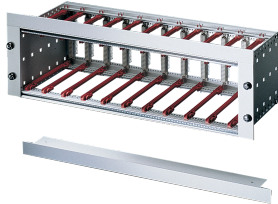

# EuropacPRO Blende

Für den frontseitigen, optischen Abschluss eines Baugruppenträgers oben und unten bei Einbau in eine Schalttafel.

## MERKMALE

Wird mit der Modulschiene vorne verschraubt

Für den frontseitigen, optischen Abschluss eines Baugruppenträgers oben und unten bei Einbau in eine Schalttafel.

## SPEZIFIKATIONEN

- Material:** Aluminium
- Produktfamilie:** EuropacPRO
- Produkttyp:** Seitenwand
- Passt zu:** Baugruppenträger

Table 1/1

Katalognummer	Breite Gestell	Anzahl Verpackungen	Oberfläche	Länge	Breite
34561-777	42HP	1	Eloxiert	269.2mm	269mm
34561-779	84HP	1	Eloxiert		482.6mm